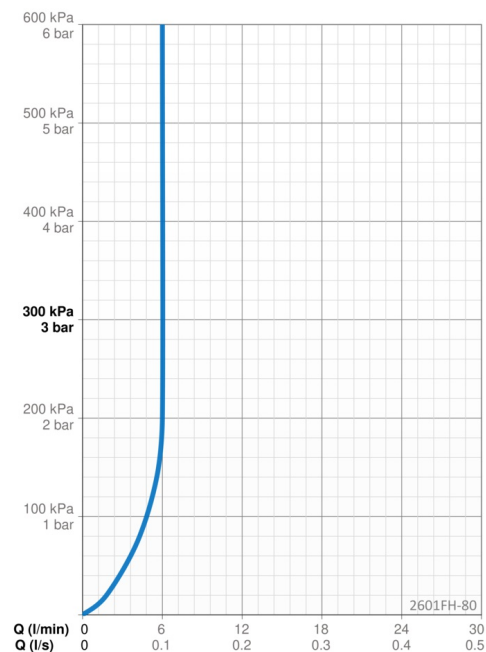

Teknisk data

Flödesegenskaper

Flöde vid 300 kPa (med flödesbegränsare)	0.1 l/s
Tryckfall vid flöde (0.1 l/s)	150 kPa

Tekniska egenskaper

Varmvattenanslutning	max. +70°C
Arbetstryck	50 - 1000 kPa
Anslutning, mått	G3/8
Projection	168 mm
Backflow prevention (EN1717)	AA
Material	brass

Bestämmelser

EN standard	EN 817
Ljudklass	I (ISO 3822)

Godkännanden och Certifikat

STF certifikat	EUFI29-23002169-TH1
KIWA SE	1847
Declaration of conformity	DoC