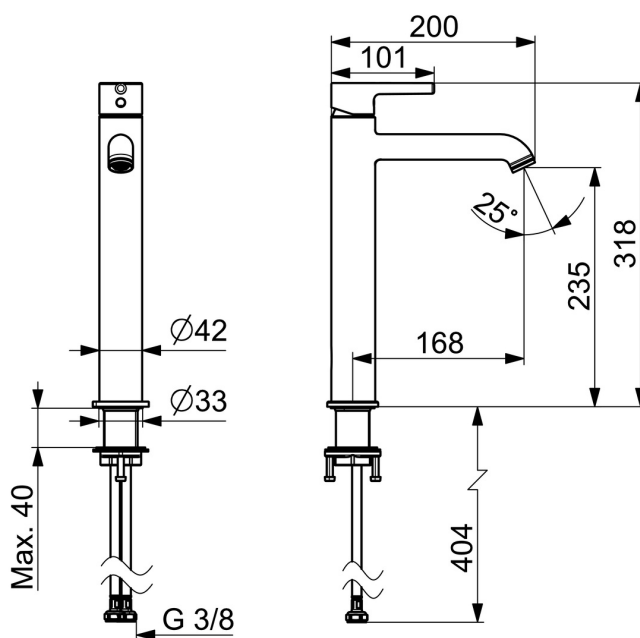

EAN: 6414150103636  
RSK: 8275792  
[static.oras.com/2601FH-80](http://static.oras.com/2601FH-80)

- Tvättställ
- Ettgreppsblandare
- Bänkmonterad
- Borstat stål
- Fast utloppspip
- CASCADE® - stråle, PCA® - konstantflödesstrålsamlare oavsett tryck
- Ettgreppsblandare, Pinnspak, Symboler för Varmt/Kallt
- Möjlighet till spärr för begränsning av temperatur och flöde, Justerbar varmvattenspärr (eftermonterbar)
- $\varnothing$  30 mm keramisk kassett för flödes- och temperaturkontroll
- Flexibel anslutning
- Blandarkroppen är tillverkad i avzinkningshärdig mässing
- Utan lyftventil

### Flödesegenskaper

Flöde vid 300 kPa (med flödesbegränsare)	<b>0.1 l/s</b>
Tryckfall vid flöde (0.1 l/s)	<b>150 kPa</b>

### Tekniska egenskaper

Varmvattenanslutning	<b>max. +70°C</b>
Arbetstryck	<b>50 - 1000 kPa</b>
Anslutning, mått	<b>G3/8</b>
Projection	<b>168 mm</b>
Backflow prevention (EN1717)	<b>AA</b>
Material	<b>brass</b>

### SP2606FH-CLR

	Namn	Kod	RSK
01	Fästmutter, M34x1.5	1012133V	8387014
02	Reglerinsats, 3.0	1014428V	8387010
03	Monteringsatts	602629V	