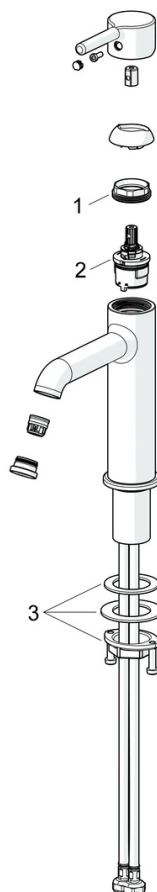

EAN: 6414150103636  
RSK: 8275792  
[static.oras.com/2601FH-80](http://static.oras.com/2601FH-80)

- Tvättställ
- Ettgreppsblandare
- Bänkmonterad
- Borstat stål
- Fast utloppspip
- CASCADE® - stråle, PCA® - konstantflödesstrålsamlare oavsett tryck
- Ettgreppsblandare, Pinnspak, Symboler för Varmt/Kallt
- Möjlighet till spärr för begränsning av temperatur och flöde, Justerbar varmvattenspärr (eftermonterbar)
- $\varnothing$  30 mm keramisk kassett för flödes- och temperaturkontroll
- Flexibel anslutning
- Blandarkroppen är tillverkad i avzinkningshärdig mässing
- Utan lyftventil

### Flödesegenskaper

Flöde vid 300 kPa (med flödesbegränsare)	<b>0.1 l/s</b>
Tryckfall vid flöde (0.1 l/s)	<b>150 kPa</b>

### Tekniska egenskaper

Varmvattenanslutning	<b>max. +70°C</b>
Arbetstryck	<b>50 - 1000 kPa</b>
Anslutning, mått	<b>G3/8</b>
Projection	<b>168 mm</b>
Backflow prevention (EN1717)	<b>AA</b>
Material	<b>brass</b>

## Reservdelar