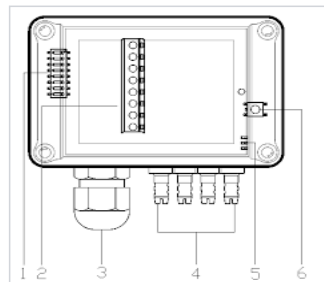

art.nr: 340097

Trycktransmitter QBM
68.2525