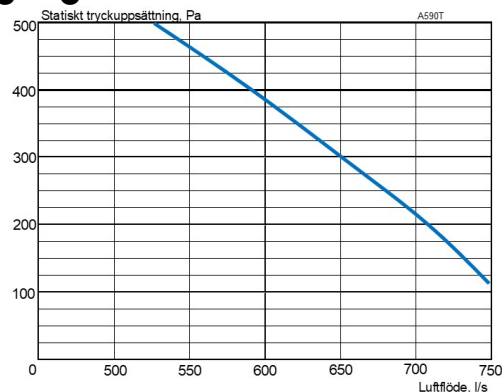

Teknisk data - EvoAir A590T Ventilationsaggregat

Flödesområde, l/s	150 - 650
Anslutningsalternativ	Topp
Placering	Golv
Anpassningsbar H/V	Ja
Montering i kallt utrymme	Ja
Kanalanslutning, mm	4x400
Styrutrustning	EvoControl
Styrning via app	Ja
Värmeväxlare	Roterande värmeväxlare
Effekt, fläkt, nom, W	2 x 740
Anslutningsspänning, V	1x230V
Säkring, A	13A
IP-klass	IP21
Spiskåpa (tillbehör)	Nej
Vattenbatterisats (tillbehör)	Ja
Elbatterisats (tillbehör)	Ja
Längd, mm	950
Bredd, mm	1355
Höjd, mm	1060
Vikt, kg	152
Filterklass	ePM1 55%
Ytskikt	AluZink
Korrosionsklass	C3
Garantivillkor	AG20
CE	Ja
EcoDesign	Ja
SundaHus	Ja