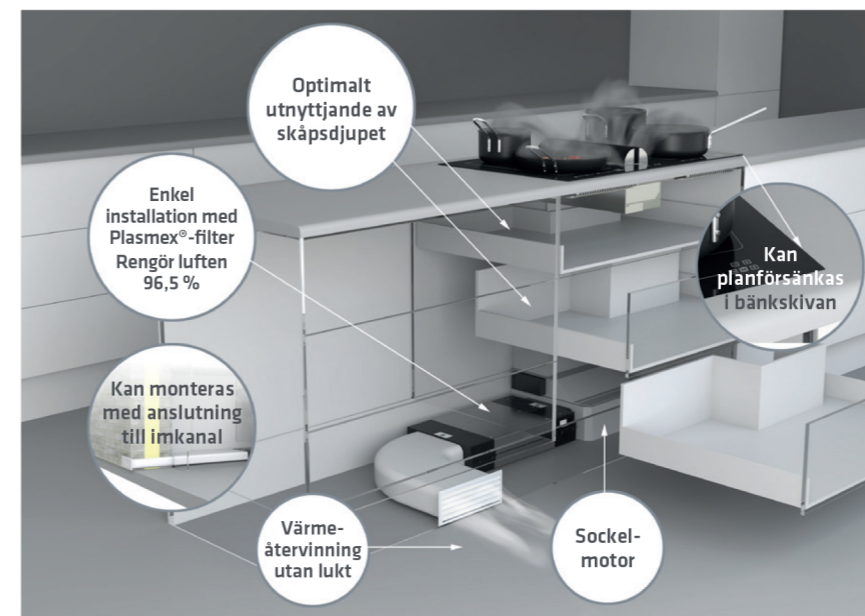

NYHET 2019

LE MANS I

DRÄNERING AV KONDENSATTEN

SOFTTOUCH ÖPPNING AV LUFTSPALTER  
KAN ÖPPNAS INDIVIDUELLT FÖR  
KONCENTRATION AV LUFTEN  
PLANFÖRSÄNKT I SPISHÄLLEN**SÄRSKILDA EGENSKAPER, FLÄKT**

- 3 hastigheter + boost max luftmängd 711 m<sup>3</sup>/t
- Max ljudnivå 68 dB(A)
- Energiklass A
- Kanalsystem kan placeras i bakkant av skåpet
- Motor kan placeras i sockel
- Enkelt dräneringssystem för kondensvatten
- Softtouch öppning av luftspalter

**SÄRSKILDA EGENSKAPER, HÄLL**

- Bredd 860 mm, djup 520 mm
- Vänster kokzoner 1xØ160 mm (1400 W) och 1xØ200 mm (2300 W- Boost 3000 W)
- Höger kokzoner 2x190x210 mm (1600 W - Boost 1850 W och 2100 W - Boost 3000 W)
- Bridgefunktion på ena sidan vilket möjliggör sammankoppling av 2 zoner vid användning av stora kärl
- Restvärmeindikator
- Paus- och resetfunktion
- Barnsäkring
- Överhettningsskydd
- Timerfunktion
- Varmhållningsfunktion
- Operativ tidsbegränsning
- 9-stegs värmekontroll
- Autostop av spishäll vid full kondensstank
- Induktionshäll

**PRODUKTSPECIFIKATIONER**

MODELL:	Köksbänksintegrerad
MATERIAL:	Svart glas
MÅTT:	Bredd 860 mm
HASTIGHETER:	3 + BOOST
FILTER:	Aluminiumfilter

**TEKNISKA DATA**

SPÄNNING:	230 V
LUFTMÄNGD MIN.:	266 m <sup>3</sup> /t
LUFTMÄNGD MAX.:	620 m <sup>3</sup> /t
LUFTMÄNGD V/BOOST:	711 m <sup>3</sup> /t (69 dB(A))
LJUDEFFEKT:	51-68 dB(A)
KANALANSLUTNING:	230x90 mm
ENERGIKLASS:	A

# ELEGANT KÖKSFLÄKT MED INDUKTIONSHÄLL

Elegant köksfläkt med induktionshäll, planförsänkt luftspalt och fyra zoner med bridgefunktion på höger sida. Möjlighet till Plasmex-filter (förväntad livslängd upp till 10 år) som renar luften 96,5 %.