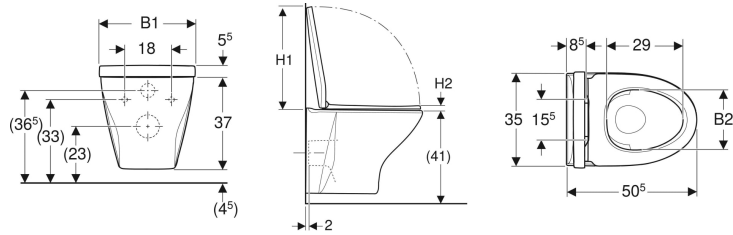

## Ifö Spira 6265 set vägghängd WC, slät utsida, Rimfree, med WC-sits

Exempelbild

### Tekniska data

Material	Sanitetsporcelain
Monteringsdistans	18 cm