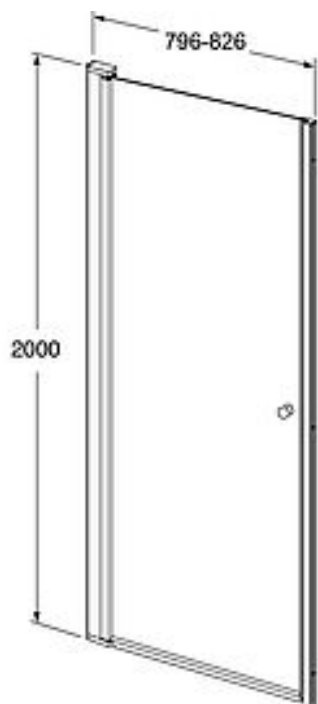

# SQUARE DUSCHDÖRR FÖR NISCHMONTAGE

RAK DÖRR, 80 CM

GUSTAVSBERG /  
SMARTARE BADRUM

## PRODUKTEGENSKAPER

STIGARGÅNGJÄI

- Vändbara för höger/vänstermontage
- Förmonterade dörrprofiler ger enkelt och snabbt montage
- Blankpolerade profiler och dörrgrepp

## ARTIKELNUMMER MM.

Artikelnummer: GB51SRDR80NICR      EAN-nummer: 7391530074061

Emballage  
Vikt: 22,26 kg

Rekommenderat cirkapris  
4 393 kr (3 514 kr ex. moms)