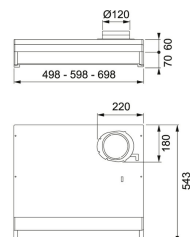

TEKNISKA DATA

Installationstyp	Skåpmonterad
Bredd	50,00 cm
Typ av brytare	Elektronisk
Kanalanslutning	Ø 125 mm
Montagehöjd min.	420 mm vid elspis - 650 mm vid gasspis
Höjd (mm)	150,00 mm
Bredd (mm)	498,00 mm
Djup (mm)	543,00 mm
Type	TRADIT.-BUILT-UNDER
Voltage	230-V
Produktgrupp	Spiskåpa
Belysning	LED 1x6,5 W
Timer	YES
Osuppfångning 75% enl SS-EN 13141-3:2017. Provad på 60cm höjd över spisen.	50 l/s
Villa/Lägenhet	Lägenhet

FÖRESLAGNA PRODUKTER

300.0600.368

300.0600.369

300.0600.421

300.0600.462
