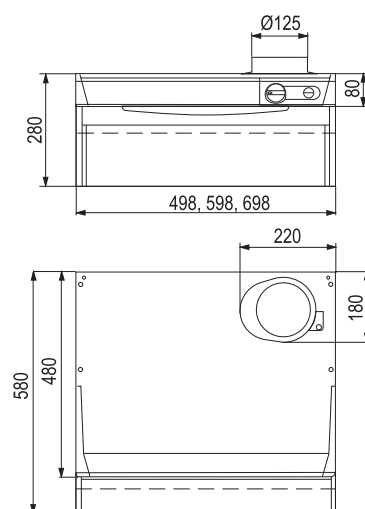

252-10 LGH

PRODUKTINFORMATION

Effektiv och praktisk spiskåpa med stor rörlig volymdel för maximalt osuppfång. Kompaktlysrör. För fastigheter med gemensam centralfläkt. Timerreglerat spjäll 5–60 min.

Bredd	50, 60 och 70cm
Osuppfångning	75 % vid 100 m ³ /h (28 l/s)
Belysning	11 W, 60 och 70 cm 9 W 50cm
Elanslutning	230 V skyddsjordad Stickproppsanslutning (lgh).
Montagehöjd min	400 mm för elspis 650 mm för gasspis
Kanalanslutning	Ø 125 mm

www.franke.se

Make
it
Wonderful

ARTIKEL	ART.NR FRANKE
50 cm	110.0039.143
60 cm	110.0039.086
70 cm	110.0039.146

FRANKE