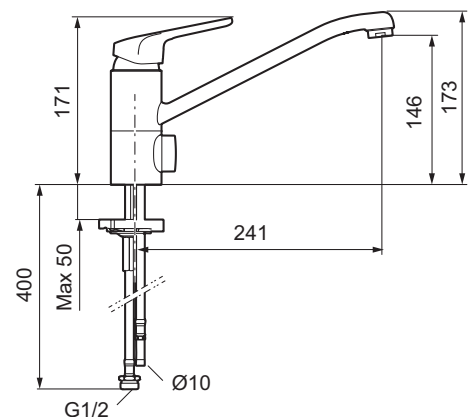

Köksblandare, Siljan

Skyddsmodul 

- EcoSafe® blandare
 - Kallstartsfunktion
 - Mjukstängande med keramisk avstängning
 - Inbyggd, lätt omställbar flödesbegränsning och temperaturspär
 - Eco Flow (energi- och vattenbesparande strålsamlare)
 - Svängbar pip 110°
 - Med inbyggd keramisk avstängning för disk- och tvättmaskin. Omställbar mellan KV och VV, förinställd på KV
 - Med Soft PEX®-rör
 - Hålmått Ø34-37 mm
 - Skyddsmodul AA gäller ej anslutning till diskmaskin
- Siljan är FM Mattssons nya signaturserie. Med ett brett sortiment har fokus legat på designen samtidigt som tekniken varit viktig i vår strävan av att ta hänsyn till både miljö och människor. En blandare som är ett självklart val för alla som eftersträvar en hållbar livsstil. Med en stor variantflora hittar du garanterat en modell som passar just ditt kök.

Utförande	FMM nr	RSK nr
Krom, med ansl. slät ände Ø10 mm	8321-0000	830 91 15
Krom, med ansl. lekande G3/8	8321-0010	830 91 16
Krom, Eco Plus, med ansl. slät ände Ø10 mm	8321-6000	830 91 18