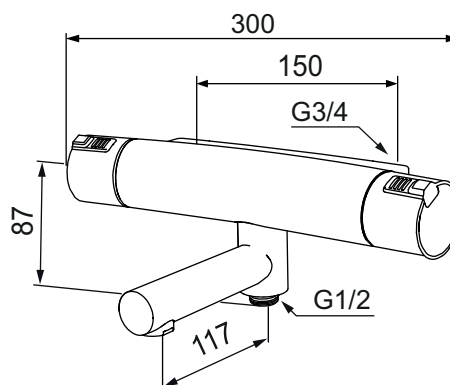

Mora MMIX T5

termostatblandare (150 c/c)

mora
ANNO 1927

Mora MMIX kombinerar en formskön och ergonomisk design med en energieffektiv insida. Designen präglas av en smekamt böljande geometri och förmedlar en tidlös och sammanhängande stil över hela serien. Vårt unika miljökoncept EcoSafe® ligger till grund för utvecklingsarbetet och bidrar till låg energiförbrukning och långsiktig miljöhänsyn.

Blandaren är blyfri.

- **OBS! 150 c/c**
- Utloppspip med inbyggd omkastare
- Tryckbalanserad termostatinsats
- Säkerhetsspärr 38°
- Eco-stopp
- Piputsprång med väggbricka 194 mm
- Lead Free (blyfri)
- Ansl. inv. G3/4
- Återströmningsskydd enligt EU-standard SS-EN 1717