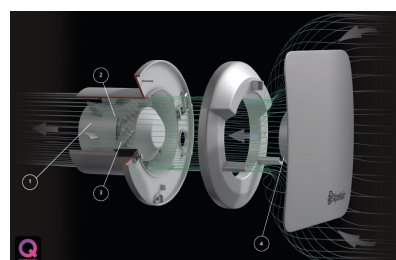

# Simply Silent Contour 100mm

- Vår mest ljudlösa fläkt
- 2 Hastigheter; 15l/s och 21l/s
- Passar till både vägg- och takmontering
- Enkel installation 
- Välj mellan rund eller fyrkantig front
- Kallrasskydd medföljer

## Xpelair Simply Silent C4

Standardfläkt som manövreras via separat brytare. (medföljer ej).