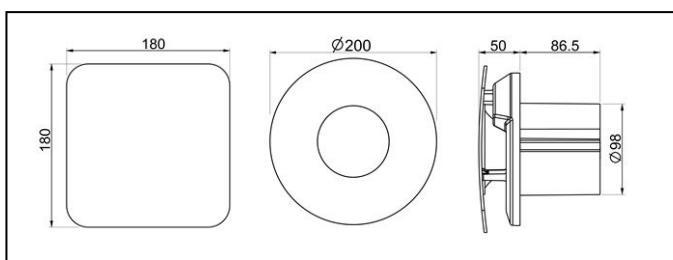

Xpelair Simply Silent C4

Standardfläkt som manövreras via separat brytare. (medföljer ej).

Xpelair Simply Silent C4HT

Med fuktsensor och timer. Fläkten startar automatisk om fuktigheten överstiger ditt förinställda värde. Timern ställs in efter ditt önskemål. 30 sekunder – 30 minuter eftergångstid.

TYPBETECKNING	DESIGN	BESKRIVNING	ART NR	E.NR	EAN NR
C4S	■	STANDARD	64513015	9303401	5013562929608
C4R	●	STANDARD	64513016	9303400	5013562929615
C4HTS	■	FUKTSENSOR ,TIMER	64513017	9303405	5013562929660
C4HTR	●	FUKTSENSOR ,TIMER	64513018	9303404	5013562929677

TEKNISKA DATA	
ANTAL HASTIGHETER (STEG)	2
EFFEKT, W, STEG 1 / 2	6.7 / 7.7
KAPACITET(FID, m³/h), STEG 1 / 2	54 / 76
KAPACITET (FID, l/s) STEG 1 / 2	15 / 21
LJUDNIVÅ db(A) 3m, STEG 1 / 2	16 / 29
SPECIFIC FAN POWER (SFP) (W/l/s) STEG 1 / 2	0.45 / 0.37
GARANTI	2 ÅR
SPÄNNING	220-240V
IP-KLASS	IPX4
VIKT (KG)	0.65
ISOLATIONSKLASS	KLASS II

Tillbehör:

Väggenomföringskit 100mm

Innehåller 300mm långt väggenomföringsrör och galler till vägg. Mycket enkel installation där allt görs från insidan av fasaden.