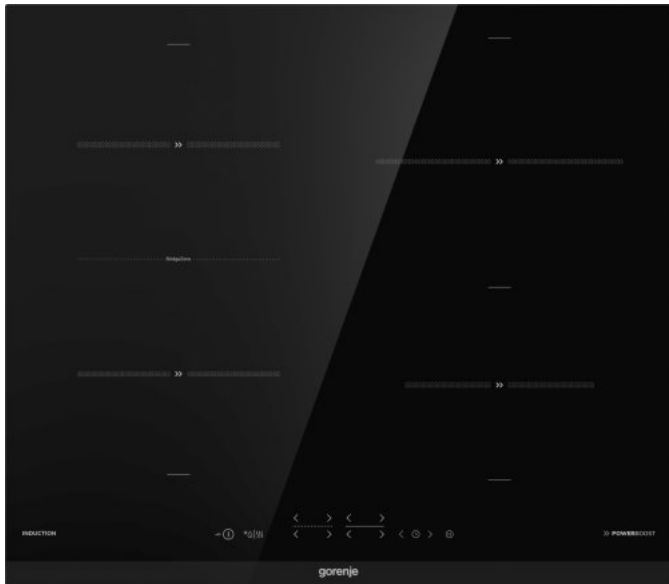

IT643BCSC

gorenje
Life Simplified

Induktionshäll

BridgeZone

PowerBoost

StopGo

Timer

Minne

Äggklocka

Skräddarsydd matlagning

ChildLock Pro barnlås

Svart päremoglas

Facettslipad kant

SmartControl

Personliga inställningar

Recall funktion

Ägg timer

Timerfunktion

StopGo

StayWarm

SoftMelt

BridgeZone

PowerBoost

4 kokzoner Vänster fram: Ø 18 cm, 1.4/2.1 kW, Höger fram: Ø 16 cm, 1.4/1.85 kW, Vänster bak: Ø 18 cm, 1.4/2.1 kW, Höger bak: Ø 21 cm, 2.3/3 kW