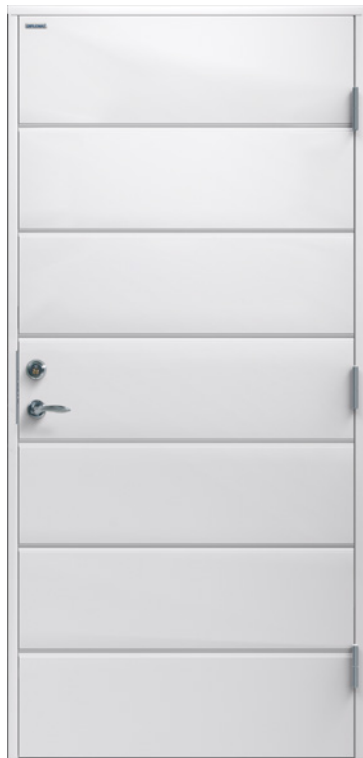

YTTERDÖRRAR

Diplomat Bella Tät

Ytbehandlig

Våra ytterdörrar tillverkas i vit* som standardkulör. Som tillval kan du välja bland de flesta NCS-S- eller RAL-kulörerna (drygt 2 000 stycken). Dörrarna är lackade i dubbla skikt av ett 2-komponentssystem som ger en mycket slitstark yta. Vår färg har glans 35.

* NCS S 0502-Y
(STANDARDVIT)

Valfri NCS-S
eller RAL-färg

Genomskärning

Genomskärning

Tillval

Du hittar vårt utbud av tillval på diplomatdörrar.se.

Standardutförande

Dekor

Dekorspårad utsida

U-värde

0,8

Storlekar

Karmyttermått: bredd 685-1185 mm, höjd 1885-2285 mm

A-mått 64 mm (dörrbladstjocklek)

B-mått 22 mm (mått från dörrbladets utsida till centrum av låskolv)

Karm