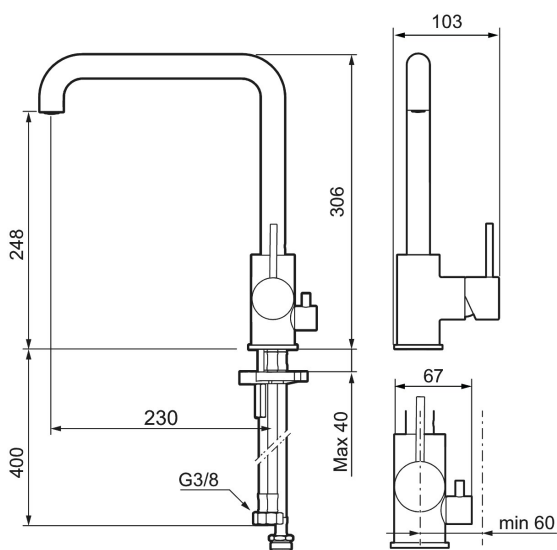

Köksblandare MORA INXX II sharp

Med den eleganta hållbara nyansen borstad nickel och kökskranens starka karaktär tar INXX II sharp på ett modernt och stilrent sätt en central plats i köket. Blandaren är testad och godkänd utifrån de byggregler som finns och är energieffektiv, vilket innebär att den ger en lägre vatten- och energiförbrukning utan att ge avkall på komforten.

Skyddsmodul

- Keramisk tätning
- Omställbar flödesbegränsning och temperaturspär
- Eco (energi- och vattenbesparande konstantflödesstrålsamlare, 8 l/min vid 2–6 bar)
- Flexibla anslutningsrör i metallomspunnen Soft PEX®
- Svängbar pip 60°, 85°, 110° eller 360°
- Med diskmaskinsavstängning, KV ej omställbar till VV
- Hålmått Ø34-37 mm