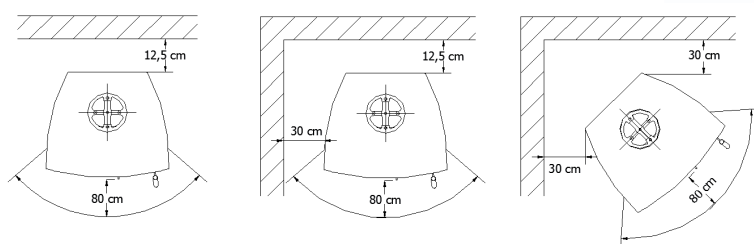

MODEL

VARDE AURA 2

Nominell effekt:	5 KW (3-7 KW)
Kapacitet:	30-105 m²
Utvändiga mått (HxBxD):	100x50x43 cm
Brännkammare (HxBxD):	26/38x30x26 cm
Rökutgång:	Ø 15 cm
(montagehöjd topp:	97 cm, bak 83 cm)
Vikt:	101 kg
Färg:	Svart
Verkningsgrad:	73 %
Konvektion:	Ja

Avstånd till brännbart: