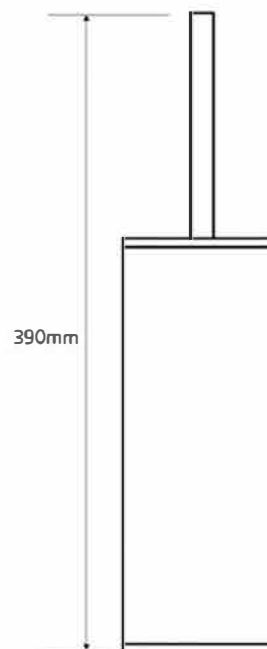

BEMETA®

WC Borstset
WC toilet brush holder
WC Bürstengarnitur

102313069

Fakta / Features / Eigenschaften

| | |
|---------------------------------|--|
| Bredd / width / Breite: | 95mm |
| Höjd / height / Höhe: | 390mm |
| Djup / depth / Tiefe: | 105mm |
| Material / material / Material: | Röstfritt stål / stainless steel / rostfrei brus / |
| Ytbehandling / finish / | Bürstat / gebürstet černá / black / schwarz |
| Bürste / brush / Bürste: | |

Reservdelborste / spare toilet brush / Ersatztoilettenbürste: 132567008c, 13' 567120

NEO