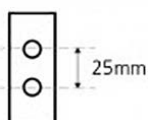

BEMETA®

WC Borstset
WC toilet brush holder
WC Bürstengarnitur

102313069

Fakta / Features / Eigenschaften

| | |
|---------------------------------|--|
| Bredd / width / Breite: | 95mm |
| Höjd / height / Höhe: | 390mm |
| Djup / depth / Tiefe: | 105mm |
| Material / material / Material: | Röstfritt stål / stainless steel / rostfrei brus / |
| Ytbehandling / finish / | Bürstat / gebürstet černá / black / schwarz |
| Bürste / brush / Bürste: | |