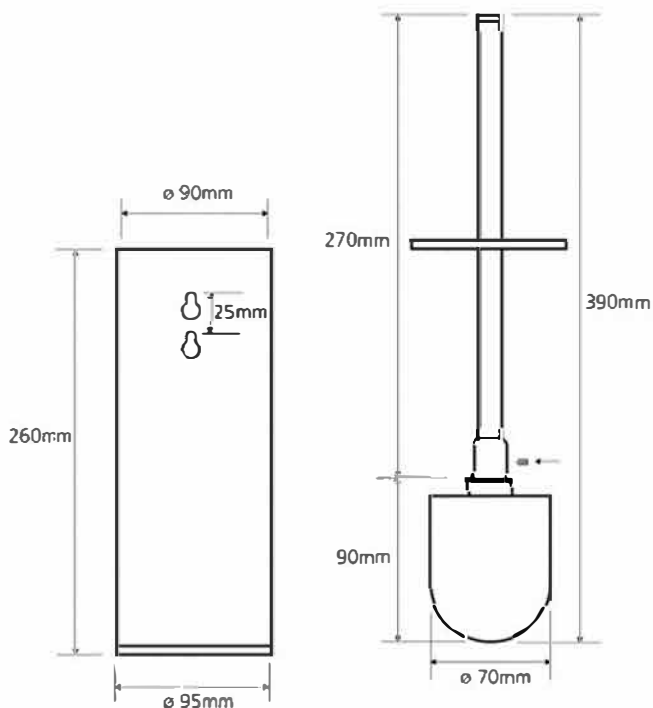

BEMETA®

WC Borstset
WC toilet brush holder
WC Bürstengarnitur

102313069

Fakta / Features / Eigenschaften

| | |
|---------------------------------|--|
| Bredd / width / Breite: | 95mm |
| Höjd / height / Höhe: | 390mm |
| Djup / depth / Tiefe: | 105mm |
| Material / material / Material: | Röstfritt stål / stainless steel / rostfrei brus / |
| Ytbehandling / finish / | Bürstat / gebürstet černá / black / schwarz |
| Bürste / brush / Bürste: | |

Reservdelborste / spare toilet brush / Ersatztoilettenbürste: 132567008c, 13' 567120

NEO