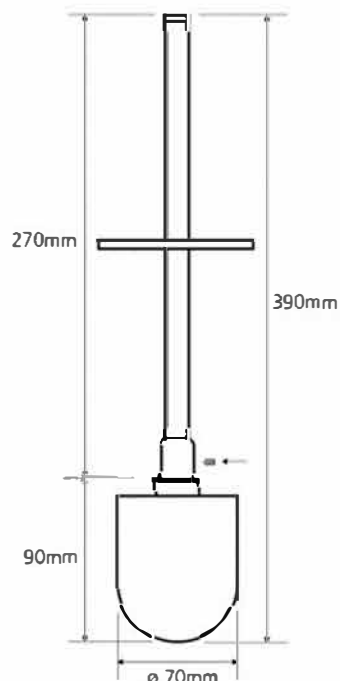

BEMETA®

WC Borstset
WC toilet brush holder
WC Bürstengarnitur

102313069

Fakta / Features / Eigenschaften

| | |
|---------------------------------|--|
| Bredd / width / Breite: | 95mm |
| Höjd / height / Höhe: | 390mm |
| Djup / depth / Tiefe: | 105mm |
| Material / material / Material: | Röstfritt stål / stainless steel / rostfrei brus / |
| Ytbehandling / finish / | Bürstat / gebürstet černá / black / schwarz |
| Bürste / brush / Bürste: | |

Reservdelborste / spare toilet brush / Ersatztoilettenbürste: 132567008c, 13' 567120

NEO