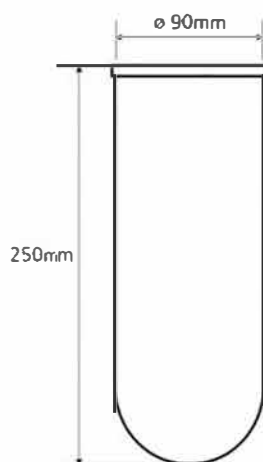

BEMETA®

WC Borstset
WC toilet brush holder
WC Bürstengarnitur

102313069

Fakta / Features / Eigenschaften

| | |
|---------------------------------|--|
| Bredd / width / Breite: | 95mm |
| Höjd / height / Höhe: | 390mm |
| Djup / depth / Tiefe: | 105mm |
| Material / material / Material: | Röstfritt stål / stainless steel / rostfrei brus / |
| Ytbehandling / finish / | Bürstat / gebürstet černá / black / schwarz |
| Bürste / brush / Bürste: | |

Reservdelborste / spare toilet brush / Ersatztoilettenbürste: 132567008c, 13' 567120

NEO