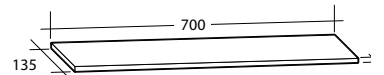

Day 650

Day 700

Day 850

Day 1050

Möbelpaket Every Day Curved 1 000
Vit högblank
Art nr 891 55 59

Spiegel Leo 800
Art nr 894 77 69

Blandare beställs separat.

VÄRT ATT VETA OM EVERY DAY CURVED