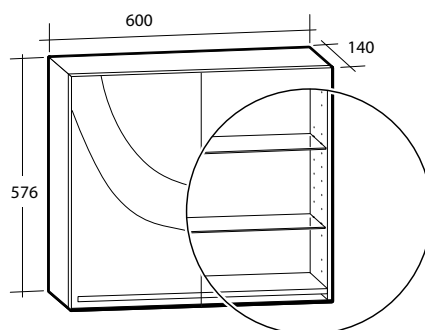

Spegelskåp Basic