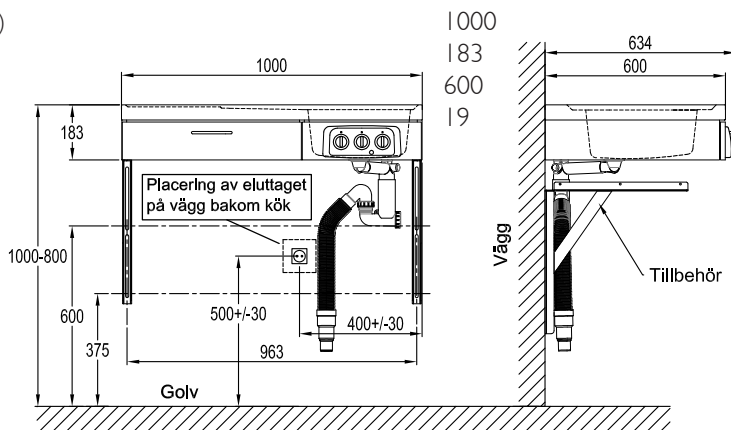

Fakta

Strålelement fram Ø i mm / effekt i W	140/1200
Strålelement bak Ø i mm / effekt i W	140/1200
Timer 60 minuter	Ja
Signallampa	Ja
Restvärmeindikering glaskeramikhäll	Ja

Antal diskho	1
Vattenlås/Avloppsanslutning Ø40, Ø50, Ø60 ingår	Ja
Uttag för enhålsblandare 35 mm	Ja
Diskbänksblandaren ingår	Nej

Inkoppling glaskeramikhäll	1-fas 230V
Sladdlängd glaskeramikhäll (m)	1,3

Mått och vikt

Bredd (mm)	1000
Höjd (mm)	183
Djup (mm)	600
Vikt (kg)	19

Upphängning på konsoler

Vid steglös justering mellan 800 och 1000 mm arbetshöjd skall konsolernas övre fästhål placeras på 600 mm och de undre fästhålen på 375 mm från golv. c/c mellan hålen ska vara 963 mm.