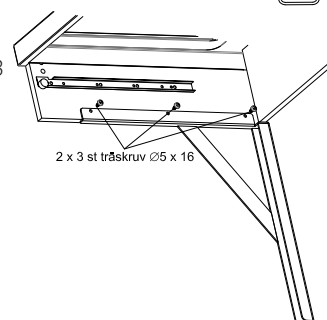

Inkoppling glaskeramikhäll	1-fas 230V
Sladdlängd glaskeramikhäll (m)	1,3

Mått och vikt

Bredd (mm)	1000
Höjd (mm)	183
Djup (mm)	600
Vikt (kg)	19

Upphängning på konsoler

Vid steglös justering mellan 800 och 1000 mm arbetshöjd skall konsolernas övre fästhål placeras på 600 mm och de undre fästhålen på 375 mm från golv. c/c mellan hålen ska vara 963 mm.

Vid val av andra arbetshöjder anpassas hålens, lika uttagets, höjd från golv.

Viktigt att fästhålen placeras mitt över en regel i vägg eller liknande för att klara lasten.

2 x 3 st träskruv Ø5 x 16