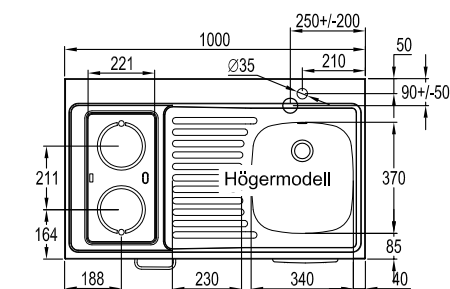

Fakta

Strålelement fram Ø i mm / effekt i W	140/1200
Strålelement bak Ø i mm / effekt i W	140/1200
Timer 60 minuter	Ja
Signallampa	Ja
Restvärmeindikering glaskeramikhäll	Ja

Antal diskho	1
Vattenlås/Avloppsanslutning Ø40, Ø50, Ø60 ingår	Ja
Uttag för enhålsblandare 35 mm	Ja
Diskbänksblandaren ingår	Nej

Inkoppling glaskeramikhäll	1-fas 230V
Sladdlängd glaskeramikhäll (m)	1,3

Mått och vikt

Bredd (mm)	1000
Höjd (mm)	183
Djup (mm)	600
Vikt (kg)	19

Upphängning på konsoler

Vid steglös justering mellan 800 och 1000 mm arbetshöjd skall konsolernas övre fästhål placeras på 600 mm och de undre fästhålen på 375 mm från golv. c/c mellan hålen ska vara 963 mm.