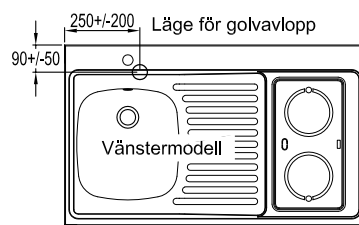

Fakta

Strålelement fram Ø i mm / effekt i W	140/1200
Strålelement bak Ø i mm / effekt i W	140/1200
Timer 60 minuter	Ja
Signallampa	Ja
Restvärmeindikering glaskeramikhäll	Ja

Antal diskho	1
Vattenlås/Avloppsanslutning Ø40, Ø50, Ø60 ingår	Ja
Uttag för enhålsblandare 35 mm	Ja
Diskbänksblandaren ingår	Nej

Inkoppling glaskeramikhäll	1-fas 230V
Sladdlängd glaskeramikhäll (m)	1,3

Mått och vikt

Bredd (mm)	1000
Höjd (mm)	183
Djup (mm)	600
Vikt (kg)	19

Upphängning på konsoler

Vid steglös justering mellan 800 och 1000 mm arbetshöjd skall konsolernas övre fästhål placeras på 600 mm och de undre fästhålen på 375 mm från golv. c/c mellan hålen ska vara 963 mm.