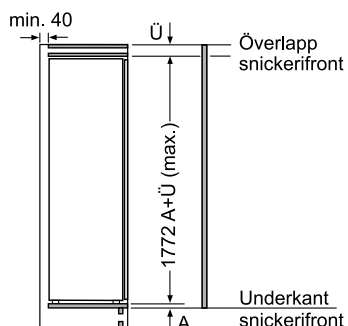

Kylskåp för inbyggnad, nischhöjd 178 cm

Helt integrerbar
KIL 82AF30

BOSCH

Invented for life

Mått i mm

Mått i mm

Mått i mm

EAN-kod

4242002734606

Basfakta

Anslutningseffekt (W): 90

Buller (dB re 1 pW): 36

Mått i mm (H x B x D): 1772 x 558 x 545

Nischmått i mm (H x B x D): 1775 x 560 x 550

Anslutningskabelns längd (cm): 230.0

Skapad: 2014-05-23

Kylskåp för inbyggnad, nischhöjd 178 cm

Helt integrerbar
KIL 82AF30

BOSCH

Invented for life

Piktogramförklaringar

Elektronisk temperaturkontroll

Temperaturkontroll som är elektronisk mäter och reglerar kylan exakt, jämfört med mekanisk temperaturkontroll där temperaturen kan variera