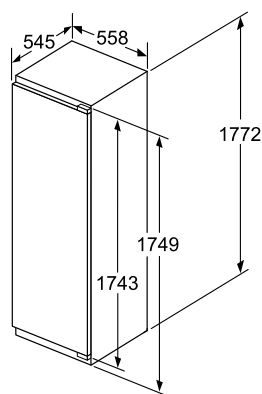

Kylskåp för inbyggnad, nischhöjd 178 cm

Helt integrerbar
KIL 82AF30

BOSCH

Invented for life

Mått i mm

Mått i mm

Mått i mm

EAN-kod

4242002734606

Basfakta

Anslutningseffekt (W): 90

Buller (dB re 1 pW): 36

Mått i mm (H x B x D): 1772 x 558 x 545

Nischmått i mm (H x B x D): 1775 x 560 x 550

Anslutningskabelns längd (cm): 230.0

Skapad: 2014-05-23