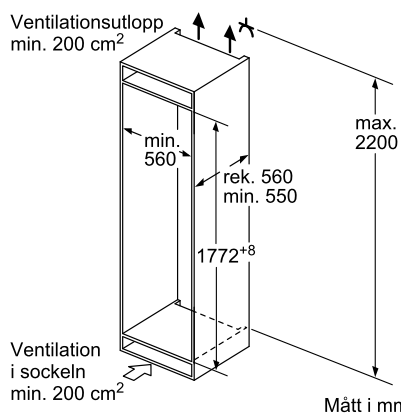

Kylskåp för inbyggnad, nischhöjd 178 cm

Helt integrerbar
KIL 82AF30

BOSCH

Invented for life

Mått i mm

Mått i mm

Mått i mm

EAN-kod

4242002734606

Basfakta

Anslutningseffekt (W): 90

Buller (dB re 1 pW): 36

Mått i mm (H x B x D): 1772 x 558 x 545

Nischmått i mm (H x B x D): 1775 x 560 x 550

Anslutningskabelns längd (cm): 230.0

Skapad: 2014-05-23

Kylskåp för inbyggnad, nischhöjd 178 cm

Helt integrerbar
KIL 82AF30

BOSCH

Invented for life

Piktogramförklaringar

Elektronisk temperaturkontroll

Temperaturkontroll som är elektronisk mäter och reglerar kylan exakt, jämfört med mekanisk temperaturkontroll där temperaturen kan variera