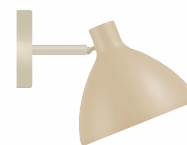

## Ark Micro Vägg GU10

Artikelnummer 7508906

Ark Micro är en armatur i modern design formgiven av Andreas Sture och Torbjörn Eliasson. Tillverkad i rostfritt stål och pulverlackad i sex olika kulörer. Fot i pulverlackerad stål eller marmor. Vitlackerad reflektor som ger ett riktat ljus. Utrustad med GU10-sockel. Levereras utan ljuskälla. Skärmen är vridbar och vinklinsbar så att ljuset med enkelhet kan riktas åt önskat håll. 2m sladd med europakontakt och sladdimmar med minnesfunktion. Lämplig som belysning över bord, i fönster, som läsbelysning, sänglampa etc.

### Produktspecifikation

|                           |                |                    |                                     |
|---------------------------|----------------|--------------------|-------------------------------------|
| För antal ljuskällor (st) | 1              | D-märkt            | Nej                                 |
| Ljusspridning             | Symmetrisk     | IP-klass           | IP20                                |
| Färgkod (RAL)             | 1015           | Skyddsklass        | II                                  |
| Material                  | Stål           | Spänningstyp       | AC                                  |
| Ytskydd                   | Pulverlackerad | Spänning (V)       | 220-240                             |
| Höjd (mm)                 | 186            | Formgivare         | Andreas Sture och Torbjörn Eliasson |
| Bredd (mm)                | 180            | Socketyp           | GU10                                |
| Kabellängd (m)            | 2              | Dragavlastning     | Ja                                  |
| GTIN                      | 7393047229149  | Knockout för kabel | Ja                                  |
| Ljuskälla ingår           | Nej            | Vidarekoppling     | Nej                                 |
| Serie                     | Ark            |                    |                                     |