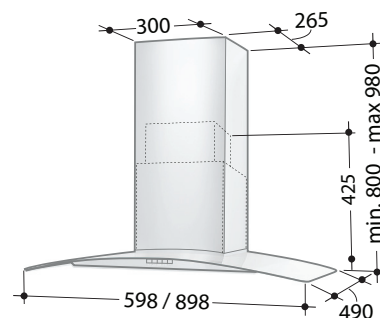

OPAL ALLIANCE LGH

PRODUKTINFORMATION

Alliance för vägg- eller köksömontage. Ledbelysning. Metalltrådsfilter. Elektronisk brytare. Samarbetar med den centrala ventilationen i fastigheten, förbättrar luftkvaliteten och sänker energikostnaderna. Justerbart grund och forceringsflöde. Timerreglerat spjäll.

ARTIKEL	ART.NR FRANKE
60 cm	110.0325.292
90 cm	110.0325.293
90 cm köksö	110.0325.394

Obs! Installera ej lägenhetsalliance utan fastighetsägarens medgivande.

Bredd	60 och 90 cm
Luftmängd	330 m³/h (92 l/s)
Motoreffekt	90 W
Ljudeffektnivå	38 - 62 dB(A)
Osuffångning	75 % vid 165 m³/h (46 l/s) (gäller endast väggmodellen)
Energiklass	C
Hastigheter	3
Belysning	2 x 2 W led 4 x 2 W led köksö
Elanslutning	230 V skyddsjordad Stickproppsanslutning (lgh). Fast anslutning av behörig elektriker (villa)
Montagehöjd min	500 mm för elspis 650 mm för gasspis
Kanalanslutning	Ø 125/160 mm

*Make
it
Wonderful*

FRANKE