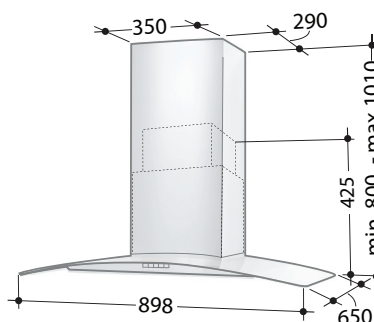

OPAL ALLIANCE LGH

PRODUKTINFORMATION

Alliance för vägg- eller köksömontage. Ledbelysning. Metalltrådsfilter. Elektronisk brytare. Samarbetar med den centrala ventilationen i fastigheten, förbättrar luftkvaliteten och sänker energikostnaderna. Justerbart grund och forceringsflöde. Timerreglerat spjäll.

ARTIKEL	ART.NR FRANKE
60 cm	110.0325.292
90 cm	110.0325.293
90 cm köksö	110.0325.394

Obs! Installera ej lägenhetsalliance utan fastighetsägarens medgivande.

Bredd	60 och 90 cm
Luftmängd	330 m³/h (92 l/s)
Motoreffekt	90 W
Ljudeffektnivå	38 - 62 dB(A)
Osuffångning	75 % vid 165 m³/h (46 l/s) (gäller endast väggmodellen)
Energiklass	C
Hastigheter	3
Belysning	2 x 2 W led 4 x 2 W led köksö
Elanslutning	230 V skyddsjordad Stickproppsanslutning (lgh). Fast anslutning av behörig elektriker (villa)
Montagehöjd min	500 mm för elspis 650 mm för gasspis
Kanalanslutning	Ø 125/160 mm

*Make
it
Wonderful*

FRANKE