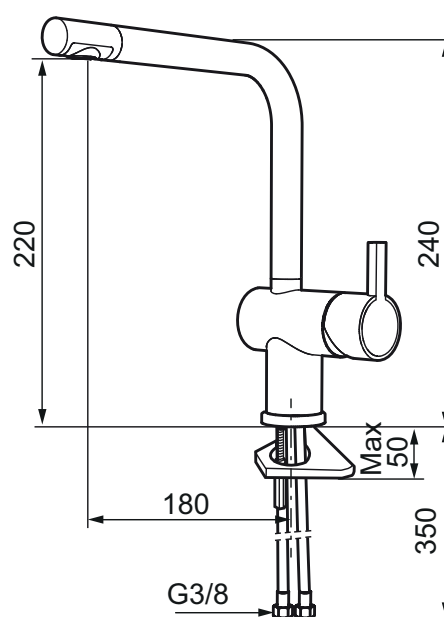

- ESS (energisparsystem)
- Keramisk tätning
- Omställbar flödesbegränsning och temperaturspär
- Eco (energi- och vattenbesparande konstantflödesstrålsamlare, 7,6 l/min vid 2–6 bar)
- Flexibla anslutningsrör i metallomspunnen Soft PEX®
- Svängbar pip 60°, 120° eller 360°
- Hålmått Ø32-35 mm