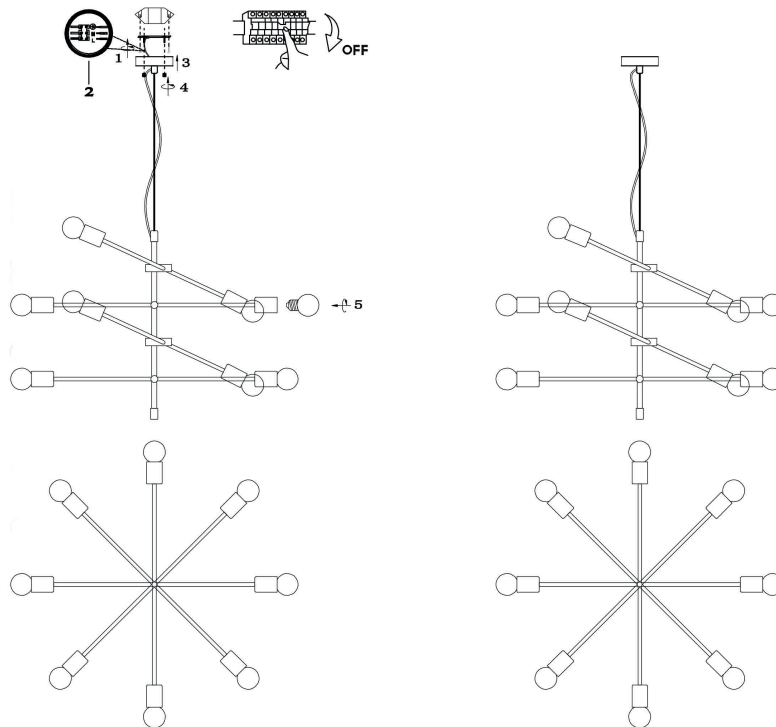

dimma.

OF SWEDEN

Hägring