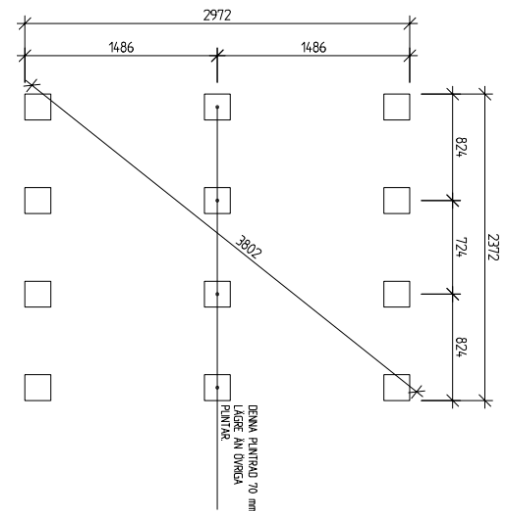

JABO Lekstuga Happy Maxi 7,2 m²

JABO

Lekstugan levereras obehandlad och kan vara extrautrustad

En större lekstuga på 7,2 kvadratmeter med två rum
och en kiosklucka

Artikelnummer	5025
Takyta	9,8 m ²
Totalhöjd	2,33 m
Högsta höjd inv.	2,10 m
Lägsta höjd inv.	1,47 m
Svansjöpanel	14 x 120 mm
Dörr	63 x 140 cm med plexiruta
Fönster	Plexi 2 st 69 x 46 cm öppningsbara 2 st runda 20 cm, 1 st 12 x 38 cm fasta
Kiosklucka	62 x 43 cm öppningsbar
Vikt	700 kg
Förpackningsstorlek	50 x 230 x 330 cm

Framsida

Kortsida

Baksida

Kortsida

Leveransbeskrivning 2013-11-11

Tak	Underlagspapp Råspont 17 mm Takås 34 x 70 mm Nockbräda 16 x 95 mm Takfotsbräda 16 x 95 mm Taklutning ca 9°
Yttervägg	Färdigspikade väggsektioner med liggande svansjöpanel 14 x 120 mm Regelstomme 34 x 45 mm
Golv	Bottenram 34 x 70 mm Golvbjälklag 34 x 70 mm Råspont 17 mm
Dörr	634 x 1400 mm med avlångt fönster (plexiruta) Hakgångjärn, ledhasp
Fönster	Öppningsbara resp. fasta fönster med plexiruta
Övrigt	Erforderlig spik för montering Ventilgaller

Sektion

Plintritning