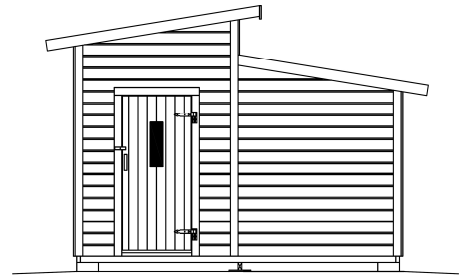

JABO Lekstuga Happy Maxi 7,2 m²

JABO

Lekstugan levereras obehandlad och kan vara extrautrustad

En större lekstuga på 7,2 kvadratmeter med två rum
och en kiosklucka

Artikelnummer	5025
Takyta	9,8 m ²
Totalhöjd	2,33 m
Högsta höjd inv.	2,10 m
Lägsta höjd inv.	1,47 m
Svansjöpanel	14 x 120 mm
Dörr	63 x 140 cm med plexiruta
Fönster	Plexi 2 st 69 x 46 cm öppningsbara 2 st runda 20 cm, 1 st 12 x 38 cm fasta
Kiosklucka	62 x 43 cm öppningsbar
Vikt	700 kg
Förpackningsstorlek	50 x 230 x 330 cm

Framsida

Kortsida

Baksida

Kortsida

Leveransbeskrivning 2013-11-11

Tak	Underlagspapp Råspont 17 mm Takås 34 x 70 mm Nockbräda 16 x 95 mm Takfotsbräda 16 x 95 mm Taklutning ca 9°
Yttervägg	Färdigspikade väggsektioner med liggande svansjöpanel 14 x 120 mm Regelstomme 34 x 45 mm
Golv	Bottenram 34 x 70 mm Golvbjälklag 34 x 70 mm Råspont 17 mm
Dörr	634 x 1400 mm med avlångt fönster (plexiruta) Hakgångjärn, ledhasp
Fönster	Öppningsbara resp. fasta fönster med plexiruta
Övrigt	Erforderlig spik för montering Ventilgaller