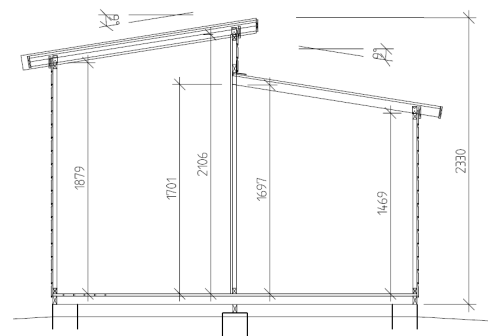

JABO Lekstuga Happy Maxi 7,2 m²

JABO

Lekstugan levereras obehandlad och kan vara extrautrustad

En större lekstuga på 7,2 kvadratmeter med två rum
och en kiosklucka

Artikelnummer	5025
Takyta	9,8 m ²
Totalhöjd	2,33 m
Högsta höjd inv.	2,10 m
Lägsta höjd inv.	1,47 m
Svansjöpanel	14 x 120 mm
Dörr	63 x 140 cm med plexiruta
Fönster	Plexi 2 st 69 x 46 cm öppningsbara 2 st runda 20 cm, 1 st 12 x 38 cm fasta
Kiosklucka	62 x 43 cm öppningsbar
Vikt	700 kg
Förpackningsstorlek	50 x 230 x 330 cm

Framsida

Kortsida

Baksida

Kortsida

Leveransbeskrivning 2013-11-11

Tak	Underlagspapp Råspont 17 mm Takås 34 x 70 mm Nockbräda 16 x 95 mm Takfotsbräda 16 x 95 mm Taklutning ca 9°
Yttervägg	Färdigspikade väggsektioner med liggande svansjöpanel 14 x 120 mm Regelstomme 34 x 45 mm
Golv	Bottenram 34 x 70 mm Golvbjälklag 34 x 70 mm Råspont 17 mm
Dörr	634 x 1400 mm med avlångt fönster (plexiruta) Hakgångjärn, ledhasp
Fönster	Öppningsbara resp. fasta fönster med plexiruta
Övrigt	Erforderlig spik för montering Ventilgaller

Sektion

Plintritning