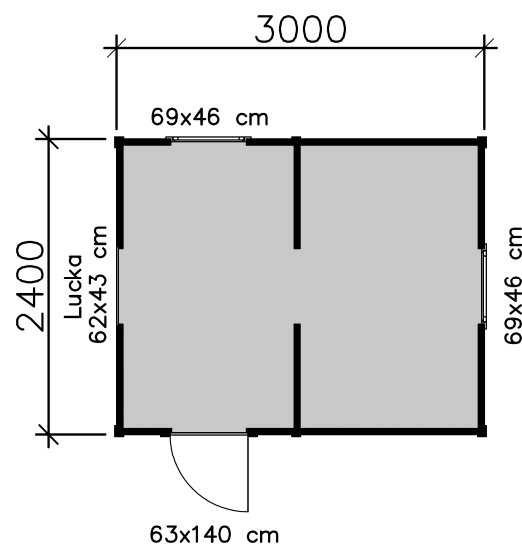

JABO Lekstuga Happy Maxi 7,2 m²

JABO

Lekstugan levereras obehandlad och kan vara extrautrustad

En större lekstuga på 7,2 kvadratmeter med två rum
och en kiosklucka

Artikelnummer	5025
Takyta	9,8 m ²
Totalhöjd	2,33 m
Högsta höjd inv.	2,10 m
Lägsta höjd inv.	1,47 m
Svansjöpanel	14 x 120 mm
Dörr	63 x 140 cm med plexiruta
Fönster	Plexi 2 st 69 x 46 cm öppningsbara 2 st runda 20 cm, 1 st 12 x 38 cm fasta
Kiosklucka	62 x 43 cm öppningsbar
Vikt	700 kg
Förpackningsstorlek	50 x 230 x 330 cm

Framsida

Kortsida

Baksida

Kortsida

Leveransbeskrivning 2013-11-11

Tak	Underlagspapp Råspont 17 mm Takås 34 x 70 mm Nockbräda 16 x 95 mm Takfotsbräda 16 x 95 mm Taklutning ca 9°
Yttervägg	Färdigspikade väggsektioner med liggande svansjöpanel 14 x 120 mm Regelstomme 34 x 45 mm
Golv	Bottenram 34 x 70 mm Golvbjälklag 34 x 70 mm Råspont 17 mm
Dörr	634 x 1400 mm med avlångt fönster (plexiruta) Hakgångjärn, ledhasp
Fönster	Öppningsbara resp. fasta fönster med plexiruta
Övrigt	Erforderlig spik för montering Ventilgaller