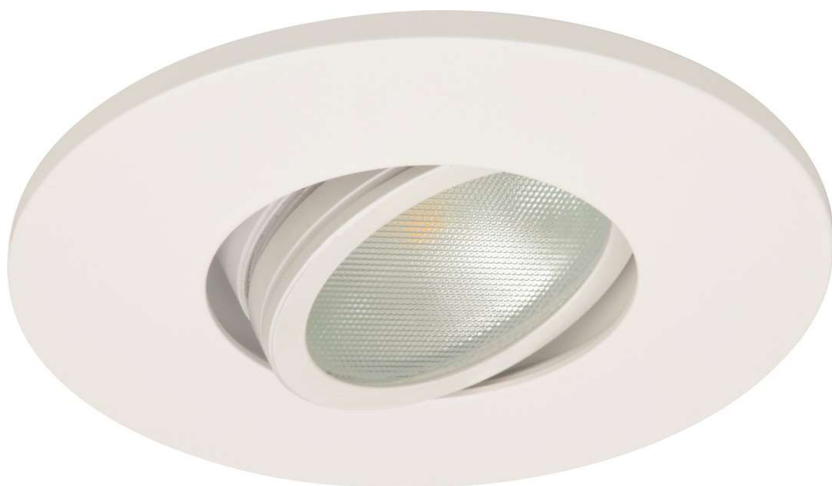

Downlight MD-350, LED, 5W, Vit, Matt, IP44

Artikel: 9974134

MALMBERGS

Produktinformation

För infällt montage. Går även att montera i kopplingsdosa med innerdjup 50 mm. Kräver LED-driver. Dimbar. S-märkt.

Specifikationer

| | |
|--------------------------|-----------|
| För hål (Ø) | 68 mm |
| Färgåtergivning | Ra82 |
| Vippbar | 25° |
| Diameter | 95 mm |
| Färgtemperatur | 2700K |
| Spridningsvinkel | 60° |
| Effekt | 5W |
| Ström | 500mA |
| Ljusstyrka | 540cd |
| Ljusflöde | 336lm |
| Kapslingsklass | IP44 |
| Färg | Vit, matt |
| Inbyggnadsdjup | 40 mm |
| Mått (ØxH) | 95x45 mm |
| Färgtolerans | 3 SDCM |
| Övrigt | |
| Spänning | 10V DC |
| Energieffektivitetsklass | A++-A |

Downlight MD-350, LED, 5W, Vit, Matt, IP44

Artikel: 9974134

MALMBERGS