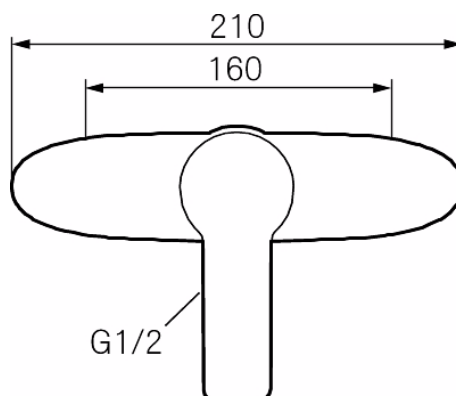

Mora Cera W5 ettgrepp duschblandare

mora[®] ARMATUR

I Mora Cera har vi eftersträvat den perfekta kombinationen mellan hög komfort, låg vattenförbrukning. Med den senaste utvecklingen inom energi-teknik, har vi till exempel halverat vattenförbrukningen i duschen, utan att kompromissa på komforten. En investering för både miljö och plånbok.

- Duschanslutning ned
- Mjukstängning med keramisk tätning
- Omställbar flödesbegränsning och temperaturspär
- Utsprång med väggbrička 58 mm
- Återströmningsskydd enligt EU-standard SS-EN 1717
- Finns även som 150 c/c