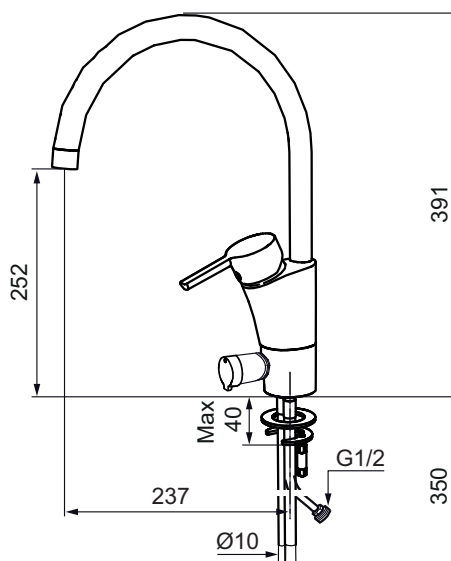

Mora MMIX K5 kök

mora

ANNO 1927

Mora MMIX kombinerar en formskön och ergonomisk design med en energieffektiv insida. Designen präglas av en smeksam böjande geometri och förmedlar en tidlös och sammanhängande stil över hela serien. Vårt unika miljökoncept EcoSafe™ ligger till grund för utvecklingsarbetet och bidrar till låg energiförbrukning och långsiktig miljöhänsyn.

- **Med diskmaskinsavstängning för bänkdiskmaskin (BDM)**
- ESS (energisparsystem)
- Mjukstängning med keramisk tätning
- Omställbar flödesbegränsning och temperaturspär
- Eco (energi- och vattenbesparande strålsamlare)
- Flexibla anslutningsrör i metallomspunnen Soft PEX®
- Svängbar pip 60°, 85°, **110°** eller 360°
- Omställbar mellan KV och VV, inställd på KV
- Lead Free (blyfri)
- Hålmått Ø32-37 mm