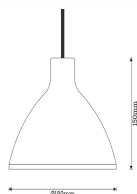

## Ark Micro Pendel GU10

Artikelnummer 7508900

Ark Micro är en armatur i modern design formgiven av Andreas Sture och Torbjörn Eliasson. Tillverkad i rostfritt stål och pulverlackad i sex olika kulörer. Fot i pulverlackerad stål eller marmor. Vitlackerad reflektor som ger ett riktat ljus. Utrustad med GU10-sockel. Levereras utan ljuskälla. Inkl. 2m tygkabel. Lämplig som belysning över bord, i fönster, som sänglampa etc.

### Produktspecifikation

För antal ljuskällor (st)	1	D-märkt	Nej
Ljusspridning	Symmetrisk	IP-klass	IP20
Färgkod (RAL)	1015	Skyddsklass	II
Material	Stål	Spänningstyp	AC
Ytskydd	Pulverlackerad	Spänning (V)	220-240
Höjd (mm)	150	Formgivare	Andreas Sture och Torbjörn Eliasson
Bredd (mm)	180	Socketyp	GU10
Kabellängd (m)	2	Dragavlastning	Ja
GTIN	7393047229088	Knockout för kabel	Nej
Ljuskälla ingår	Nej	Vidarekoppling	Nej
Ljuskälla	Socket		
Serie	Ark		

### Ljusbild och måttskiss