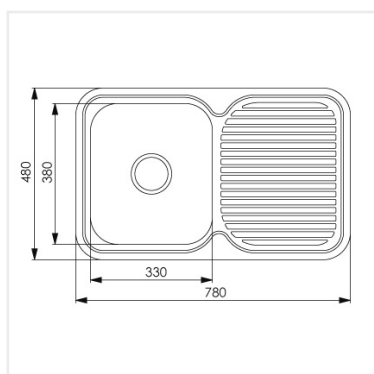

PRODUKTBESKRIVNING:

NR 401 är en rektangulär disklåda med avställningsyta för 400 mm skåp. NR 401 är vändbar.

Levereras med vattenlås, korgventil och bräddavloppsanslutning.

SKÅPSTORLEK:

400 mm

MÅTT:

Ytermått: 780 x 480 mm
Innermått: 330 x 380 mm
Djup: 175 mm