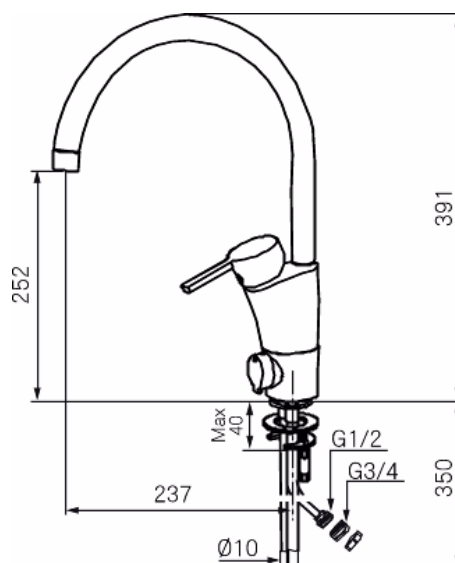

- ESS (Energisparsystem)
- Mjukstängning med keramisk tätning
- Omställbar flödesbegränsning och temperaturspär
- Eco (Energi- och vattenbesparande strålsamlare **9 l/min**)
- Flexibla anslutningsrör i metallomspunnen Soft PEX[®]
- Svängbar pip 60°, 85°, **110°** eller 360°
- Med diskmaskinsavstängning. Omställbar mellan kv och vv, inställd på kv
- Lead Free (blyfri)
- Håltagning Ø32-37 mm