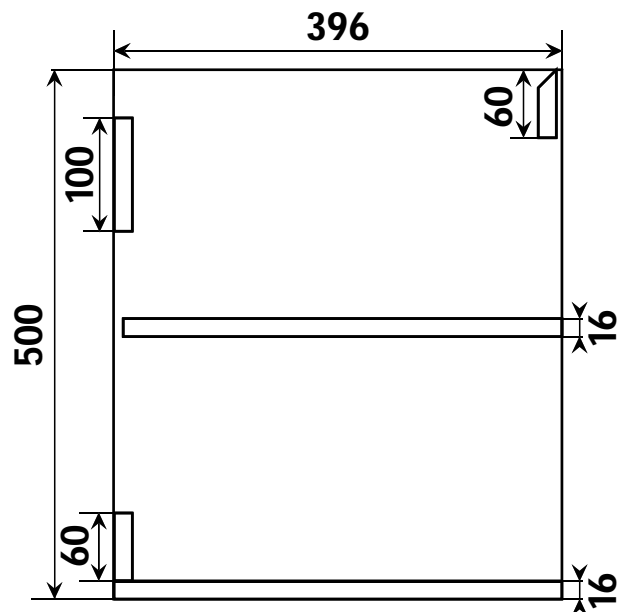

NORO FLEXLINE 600 (mm)

- ⓈE Installationsmått
- ⓋI Asennusmitat
- ⓃO Installasjonsmål
- ⓃK Installationsmål
- ⓃB Measurements for installation

A x 10

B x 10

C x 8

D x 12

E x 4

F x 4

G x 2

H x 3

I x 4

J x 4

K x 8

Ø 5 mm

L x 8

Ø 10 mm

M x 4

N x 4

600

Art. nr	Quantity	Size (mm)
1	1	396 x 500 x 16
2	1	396 x 500 x 16
3	1	565 x 100 x 16
4	1	565 x 60 x 16
5	1	565 x 396 x 16
6	1	564 x 387 x 16
7	1	565 x 60 x 16

3042

3043

3042/3043

Left

Ø10mm

N

X4

3042/3043

Right

L

X4

3054