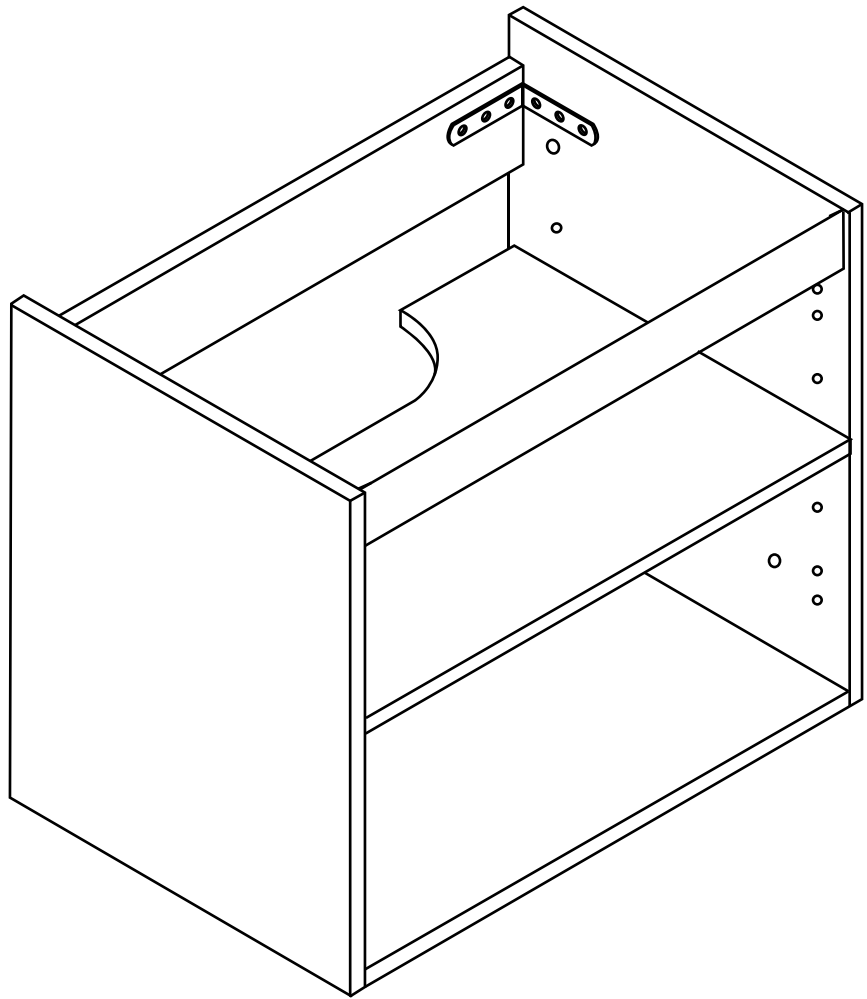

NORO®

FLEXLINE / LIVING 600

Lot No.

- Ⓢ🇪 LOT-nummer
- Ⓢ🇫🇮 LOT-numeron
- Ⓢ🇳🇴 LOT-nummeret
- Ⓢ🇩🇰 LOT nummer
- Ⓢ🇺🇰 LOT number

NORO®

- Ⓢ🇪 LOT nummer används för spårning av information av produktens tillverkningshistoria. Informationen är mycket viktig i vår strävan av att göra Noro's produkter bättre.
- Ⓢ🇫🇮 LOT numeroa käytetään jäljittämään tuotteen valmistushistoria. Tieto on erittäin tärkeä jotta voimme parantaa Noro tuotteiden laatua.
- Ⓢ🇳🇴 LOT nummer brukes for sporing av informasjon av produktet produksjonshistorie. Informasjonen er viktig for at vi skal kunne gjøre Noro's produkter bedre.
- Ⓢ🇩🇰 LOT nummer bruges til at spore oplysninger om produktets fremstilling historie. Oplysningerne er meget vigtig i vores bestræbelser på at gøre Noro's produkter bedre.
- Ⓢ🇺🇰 LOT number is used to track the details of the product's manufacturing history. The information is very important in our quest to make the Noro's products better.

NORO FLEXLINE 600 (mm)

- ⓈE Installationsmått
- ⓋI Asennusmitat
- ⓃO Installasjonsmål
- ⓃK Installationsmål
- ⓃB Measurements for installation

A x 10

B x 10

C x 8

D x 12

E x 4

F x 4