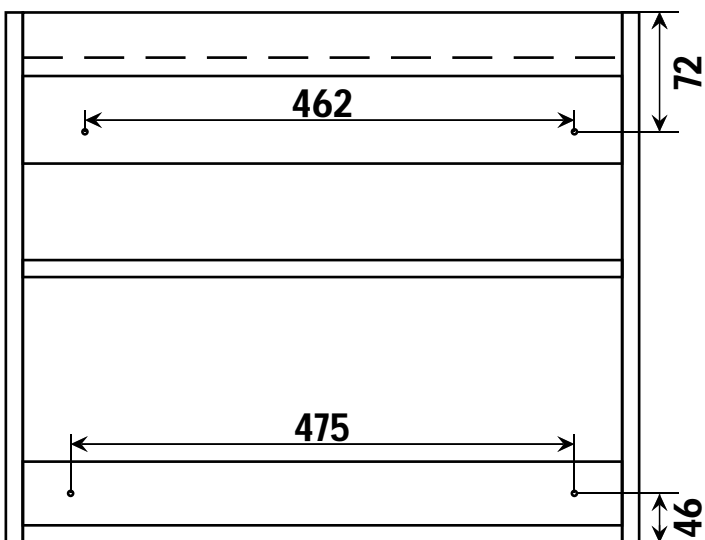

NORO FLEXLINE 600 (mm)

- ⓈE Installationsmått
- ⓋI Asennusmitat
- ⓃO Installasjonsmål
- ⓃK Installationsmål
- ⓃB Measurements for installation

A x 10

B x 10

C x 8

D x 12

E x 4

F x 4

G x 2

H x 3

I x 4

J x 4

K x 8

Ø 5 mm

L x 8

Ø 10 mm

M x 4

N x 4

600

Art. nr	Quantity	Size (mm)
1	1	396 x 500 x 16
2	1	396 x 500 x 16
3	1	565 x 100 x 16
4	1	565 x 60 x 16
5	1	565 x 396 x 16
6	1	564 x 387 x 16
7	1	565 x 60 x 16

3042

3043

3042/3043

Left

Ø10mm

N

X4

3042/3043

Right

L

X4

3054