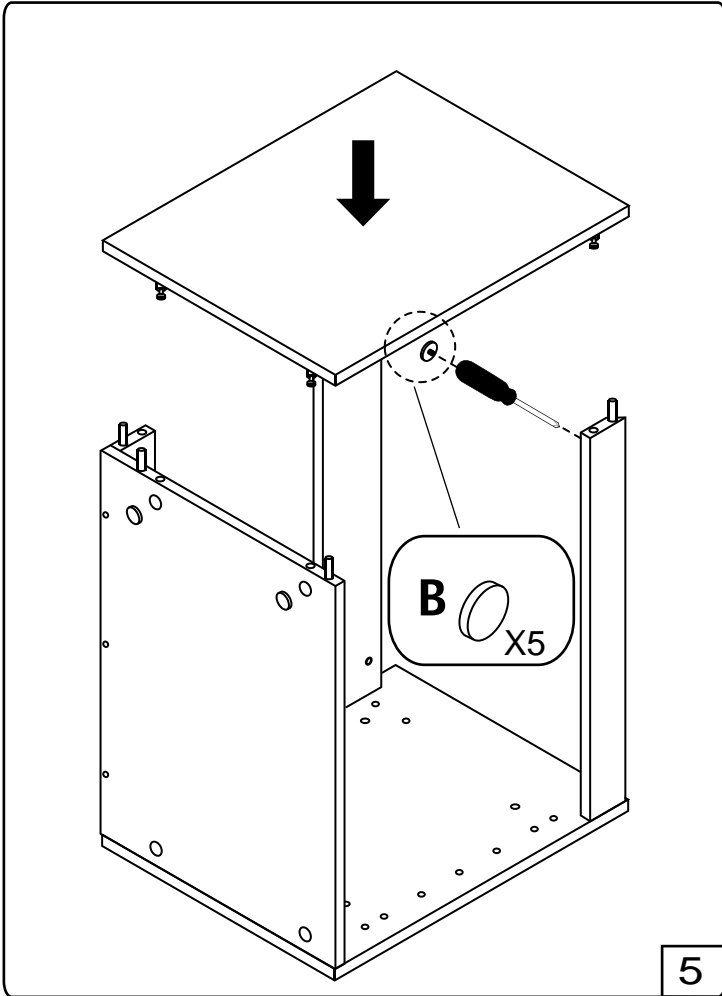

NORO FLEXLINE 600 (mm)

- ⓈE Installationsmått
- ⓋI Asennusmitat
- ⓃO Installasjonsmål
- ⓃK Installationsmål
- ⓃB Measurements for installation

A x 10

B x 10

C x 8

D x 12

E x 4

F x 4

M x 4

N x 4

600

Art. nr	Quantity	Size (mm)
1	1	396 x 500 x 16
2	1	396 x 500 x 16
3	1	565 x 100 x 16
4	1	565 x 60 x 16
5	1	565 x 396 x 16
6	1	564 x 387 x 16
7	1	565 x 60 x 16

3042

3043

3042/3043

Left