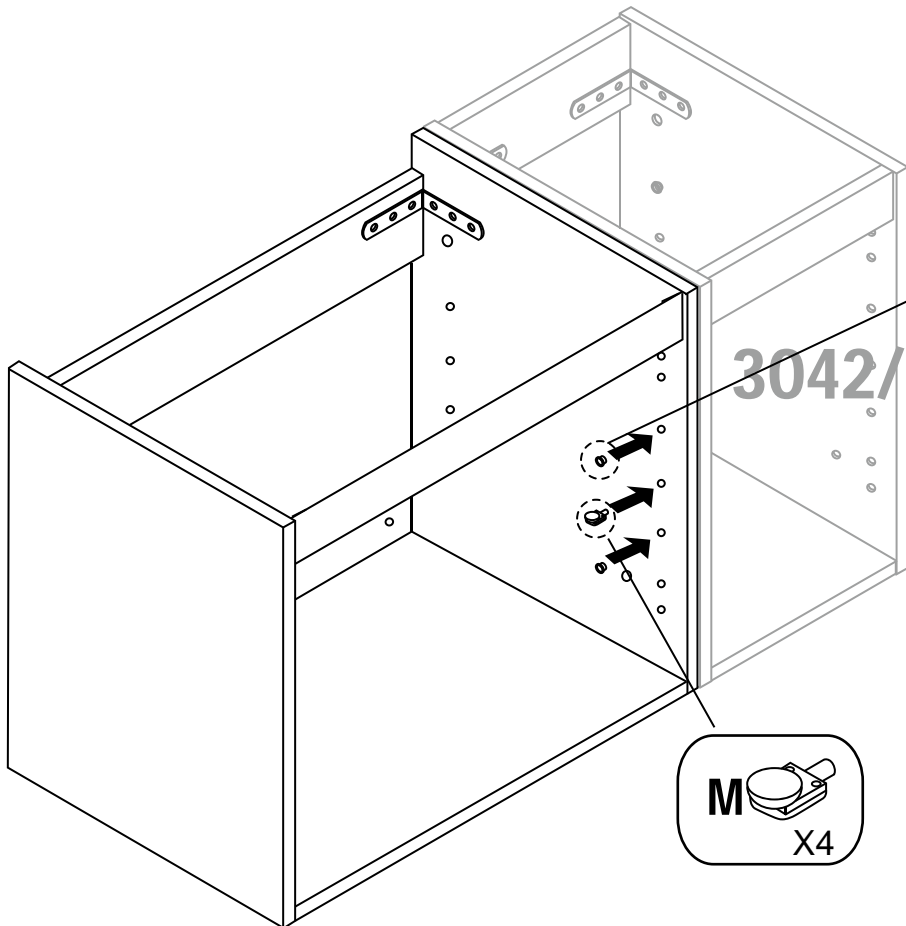

K

X8

3042/3043

M

X4

9