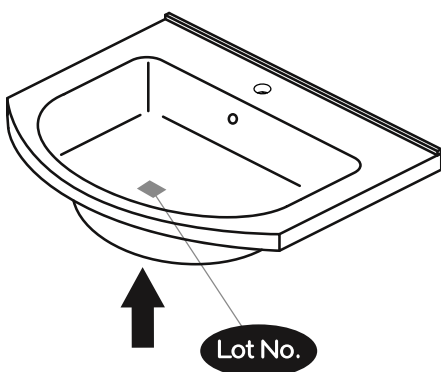

NORO®

FLEXLINE / LIVING 600

Lot No.

- Ⓢ🇪 LOT-nummer
- Ⓢ🇫🇮 LOT-numeron
- Ⓢ🇳🇴 LOT-nummeret
- Ⓢ🇩🇰 LOT nummer
- Ⓢ🇺🇰 LOT number

NORO®

- Ⓢ🇪 LOT nummer används för spårning av information av produktens tillverkningshistoria. Informationen är mycket viktig i vår strävan av att göra Noro's produkter bättre.
- Ⓢ🇫🇮 LOT numeroa käytetään jäljittämään tuotteen valmistushistoria. Tieto on erittäin tärkeä jotta voimme parantaa Noro tuotteiden laatua.
- Ⓢ🇳🇴 LOT nummer brukes for sporing av informasjon av produktet produksjonshistorie. Informasjonen er viktig for at vi skal kunne gjøre Noro's produkter bedre.
- Ⓢ🇩🇰 LOT nummer bruges til at spore oplysninger om produktets fremstilling historie. Oplysningerne er meget vigtig i vores bestræbelser på at gøre Noro's produkter bedre.
- Ⓢ🇺🇰 LOT number is used to track the details of the product's manufacturing history. The information is very important in our quest to make the Noro's products better.

NORO FLEXLINE 600 (mm)

- ⓈE Installationsmått
- ⓋI Asennusmitat
- ⓃO Installasjonsmål
- ⓃK Installationsmål
- ⓃB Measurements for installation

A x 10

B x 10

C x 8

D x 12

E x 4

F x 4

G x 2

H x 3

I x 4

J x 4

K x 8

Ø 5 mm

L x 8

Ø 10 mm

M x 4

N x 4

600

Art. nr	Quantity	Size (mm)
1	1	396 x 500 x 16
2	1	396 x 500 x 16
3	1	565 x 100 x 16
4	1	565 x 60 x 16
5	1	565 x 396 x 16
6	1	564 x 387 x 16
7	1	565 x 60 x 16

3042

3043

3042/3043

Left