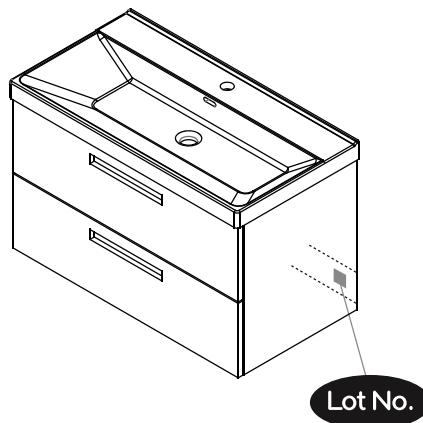

NORO®

FLEXLINE / LIVING 600

Lot No.

- Ⓢ🇪 LOT-nummer
- Ⓢ🇫🇮 LOT-numeron
- Ⓢ🇳🇴 LOT-nummeret
- Ⓢ🇩🇰 LOT nummer
- Ⓢ🇺🇰 LOT number

NORO®

- Ⓢ🇪 LOT nummer används för spårning av information av produktens tillverkningshistoria. Informationen är mycket viktig i vår strävan av att göra Noro's produkter bättre.
- Ⓢ🇫🇮 LOT numeroa käytetään jäljittämään tuotteen valmistushistoria. Tieto on erittäin tärkeä jotta voimme parantaa Noro tuotteiden laatua.
- Ⓢ🇳🇴 LOT nummer brukes for sporing av informasjon av produktet produksjonshistorie. Informasjonen er viktig for at vi skal kunne gjøre Noro's produkter bedre.
- Ⓢ🇩🇰 LOT nummer bruges til at spore oplysninger om produktets fremstilling historie. Oplysningerne er meget vigtig i vores bestræbelser på at gøre Noro's produkter bedre.
- Ⓢ🇺🇰 LOT number is used to track the details of the product's manufacturing history. The information is very important in our quest to make the Noro's products better.

NORO FLEXLINE 600 (mm)

- ⓈE Installationsmått
- ⓋI Asennusmitat
- ⓃO Installasjonsmål
- ⓃK Installationsmål
- ⓃB Measurements for installation

A x 10

B x 10

C x 8

D x 12

E x 4

F x 4

G x 2

H x 3

I x 4

J x 4

K x 8

Ø 5 mm

L x 8

Ø 10 mm