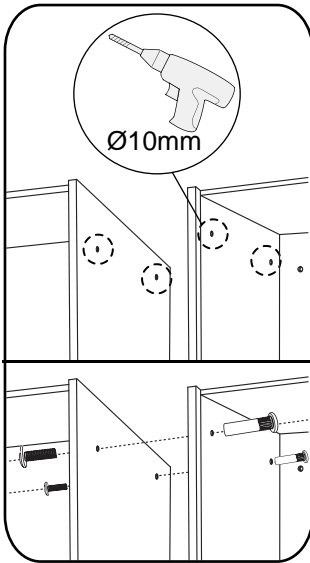

NORO FLEXLINE 600 (mm)

- ⓈE Installationsmått
- ⓋI Asennusmitat
- ⓃO Installasjonsmål
- ⓃK Installationsmål
- ⓃB Measurements for installation

A x 10

B x 10

C x 8

D x 12

E x 4

F x 4

G x 2

H x 3

I x 4

J x 4

K x 8

Ø 5 mm

L x 8

Ø 10 mm

M x 4

N x 4

600

Art. nr	Quantity	Size (mm)
1	1	396 x 500 x 16
2	1	396 x 500 x 16
3	1	565 x 100 x 16
4	1	565 x 60 x 16
5	1	565 x 396 x 16
6	1	564 x 387 x 16
7	1	565 x 60 x 16

3042

3043

3042/3043

Left

Ø10mm

N

X4

3042/3043

Right

L

X4

3054