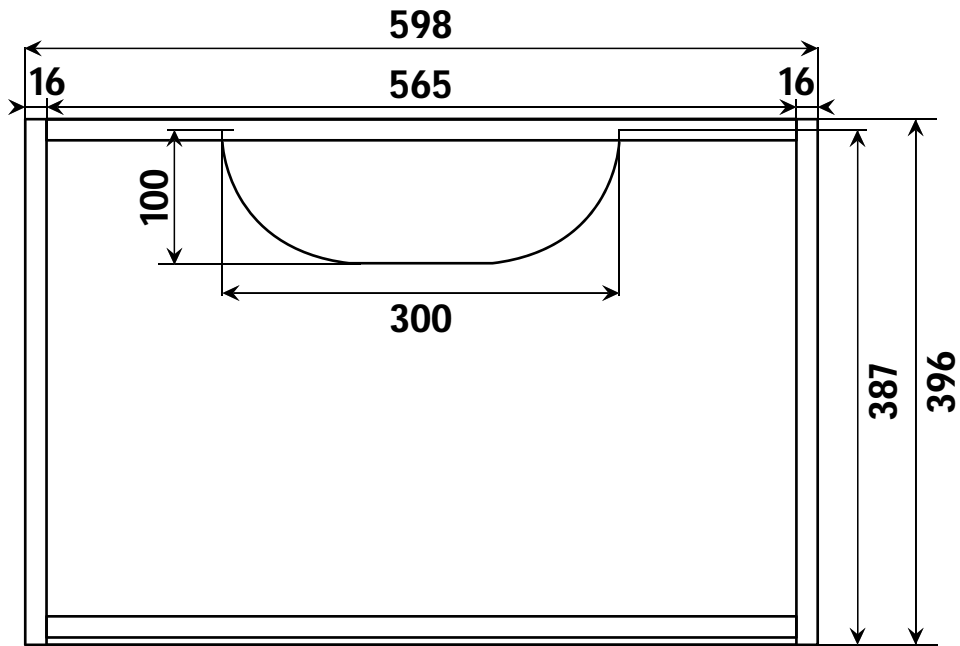

NORO®

FLEXLINE / LIVING 600

Lot No.

- Ⓢ🇪 LOT-nummer
- Ⓢ🇫🇮 LOT-numeron
- Ⓢ🇳🇴 LOT-nummeret
- Ⓢ🇩🇰 LOT nummer
- Ⓢ🇺🇰 LOT number

NORO®

- Ⓢ🇪 LOT nummer används för spårning av information av produktens tillverkningshistoria. Informationen är mycket viktig i vår strävan av att göra Noro's produkter bättre.
- Ⓢ🇫🇮 LOT numeroa käytetään jäljittämään tuotteen valmistushistoria. Tieto on erittäin tärkeä jotta voimme parantaa Noro tuotteiden laatua.
- Ⓢ🇳🇴 LOT nummer brukes for sporing av informasjon av produktet produksjonshistorie. Informasjonen er viktig for at vi skal kunne gjøre Noro's produkter bedre.
- Ⓢ🇩🇰 LOT nummer bruges til at spore oplysninger om produktets fremstilling historie. Oplysningerne er meget vigtig i vores bestræbelser på at gøre Noro's produkter bedre.
- Ⓢ🇺🇰 LOT number is used to track the details of the product's manufacturing history. The information is very important in our quest to make the Noro's products better.

NORO FLEXLINE 600 (mm)

- ⓈE Installationsmått
- ⓋI Asennusmitat
- ⓃO Installasjonsmål
- ⓃK Installationsmål
- ⓃB Measurements for installation

A x 10

B x 10

C x 8

D x 12

E x 4

F x 4

G x 2

H x 3

I x 4

J x 4

K x 8

Ø 5 mm

L x 8

Ø 10 mm

M x 4

N x 4

600

Art. nr	Quantity	Size (mm)
1	1	396 x 500 x 16
2	1	396 x 500 x 16
3	1	565 x 100 x 16
4	1	565 x 60 x 16
5	1	565 x 396 x 16
6	1	564 x 387 x 16
7	1	565 x 60 x 16

3042

3043

3042/3043

Left