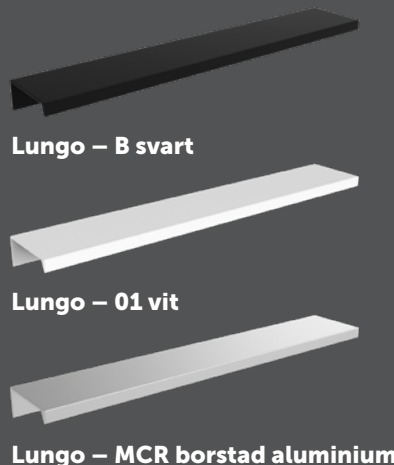

HANDTAGSALTERNATIV

INGÅR I PRISET

- Emaljerat tvättställ med stålkärna
- Underskåp i impregnerade fuktskyddade skivmaterial
- Bottenventil med Pop-up
- Komplet, flexibelt vattenlås
- Handtag

GARANTI

10 år