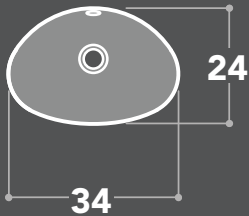

### BASSÄNGER

Liten bassäng till  
30 och 35 cm  
möbeldjup

Standardbassäng till  
40 och 45 cm  
möbeldjup

### MODELLER I MÖBELSERIEN MONDO

Bredder 57,5-72,5 cm  
Djup 30 och 35 cm

Bredder 67,5-82,5 cm  
Djup 40 ja 45 cm

Bredder 77,5-102,5 cm Djup  
40 och 45 cm