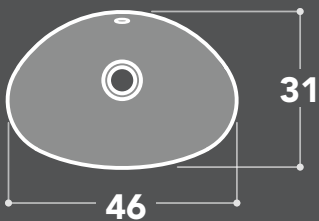

### BASSÄNGER

Liten bassäng till  
30 och 35 cm  
möbeldjup

Standardbassäng till  
40 och 45 cm  
möbeldjup

### MODELLER I MÖBELSERIEN MONDO

Bredder 57,5-72,5 cm  
Djup 30 och 35 cm

Bredder 67,5-82,5 cm  
Djup 40 ja 45 cm

Bredder 77,5-102,5 cm Djup  
40 och 45 cm