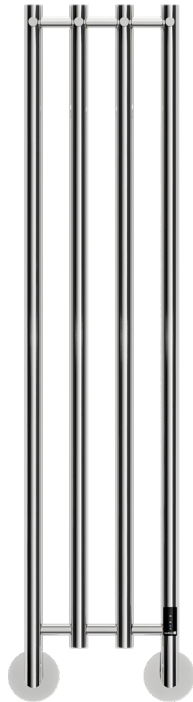

VIBERG

Viberg VixE1225 ver 2.1 2024-01-15

TEKNISK SPECIFIKATION

1230X330 MM, 4 RÖR. ELHANDDUKSTORK

Produktbladet gäller följande modeller:

Art. nr.	Yta:	RSK-nr.
VISE1225M	Matts svart	8754480
VIRE1225	Rostfritt polerat	8754479
VIGE1225B	PVD guld/mässing	8753136
VIBE1225	Rostfritt polerat	8753137

Matts svart

Rostfritt polerat

PVD guld/
mässing

Rostfritt borstat

Mått, vikter etc:

Material:	Rostfritt stål med ytor enl. spec.
Bredd:	330 mm
Höjd:	1230 mm
Djup:	100 mm
Effekt:	70 W
Vikt netto:	4,25 kg
Vikt inkl. emballage:	5,75 kg
IP-klass:	IPX4
Eldata:	230 V, AC 50 Hz
Temperaturområde:	0°C/40–45°C

Toleransnivån på måtten är +/-3 mm

Elhanddukstork

Värms upp med en invändig värmekabel. Välj mellan dold installation i höger eller vänster bottenfäste (kan kopplas mot apparatdosa) alternativt utanpåliggande sladd. Sladdset med stickkontakt ingår. Inbyggd 2h och 4h timer- och boosterfunktion.