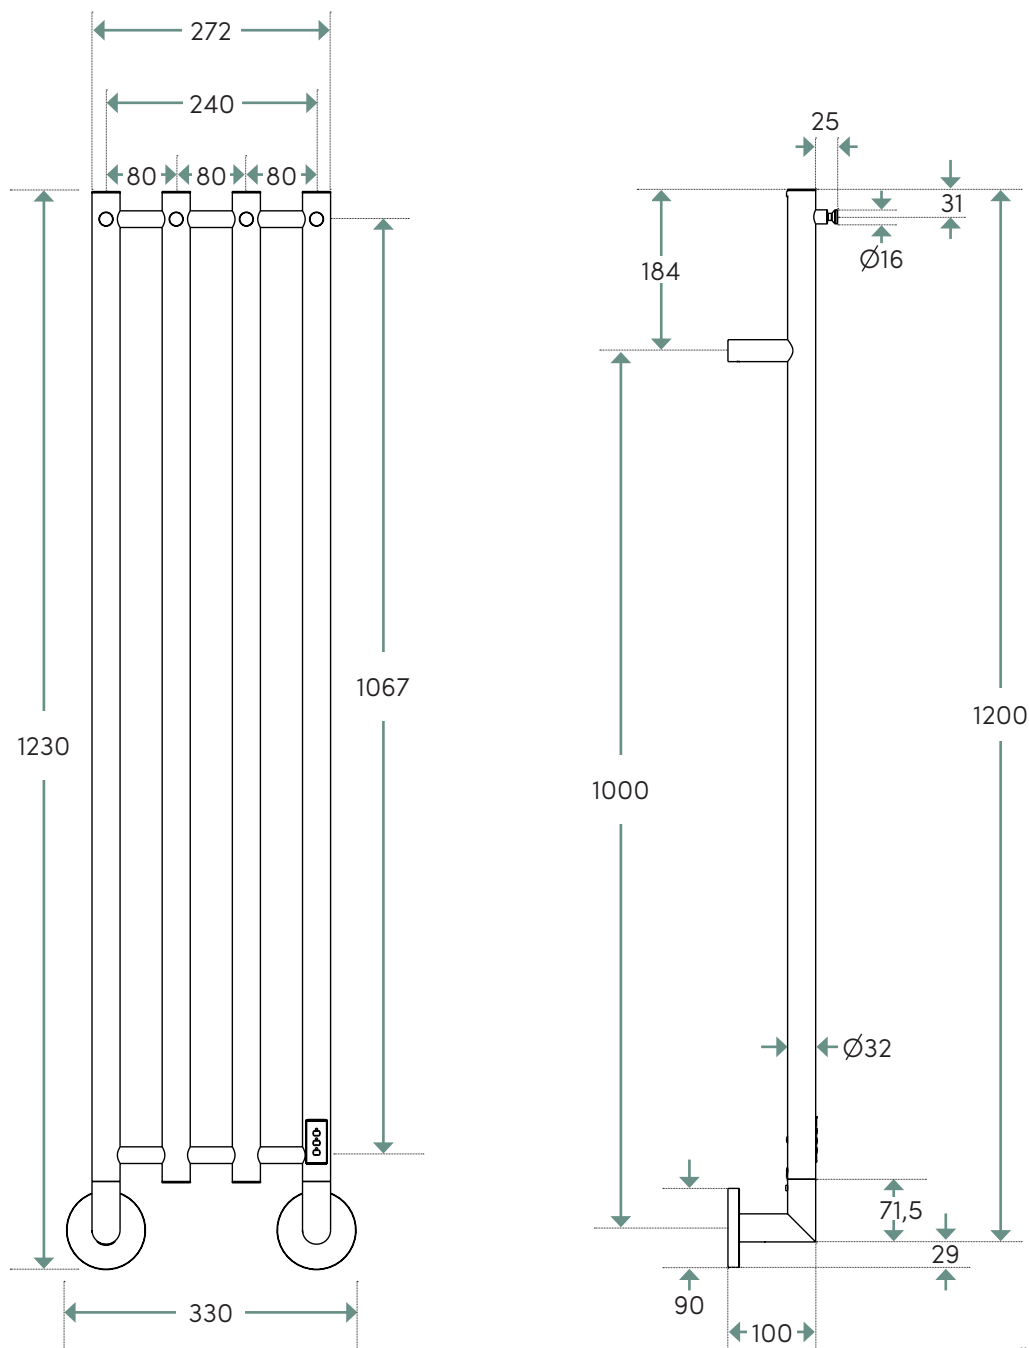

VIBERG

Viberg VixE1225 ver 2.1 2024-01-15

TEKNISK SPECIFIKATION

1230X330 MM, 4 RÖR. ELHANDDUKSTORK

Produktbladet gäller följande modeller:

Art. nr.	Yta:	RSK-nr.
VISE1225M	Matts svart	8754480
VIRE1225	Rostfritt polerat	8754479
VIGE1225B	PVD guld/mässing	8753136
VIBE1225	Rostfritt polerat	8753137

Matts svart

Rostfritt polerat

PVD guld/
mässing

Rostfritt borstat

Mått, vikter etc:

Material:	Rostfritt stål med ytor enl. spec.
Bredd:	330 mm
Höjd:	1230 mm
Djup:	100 mm
Effekt:	70 W
Vikt netto:	4,25 kg
Vikt inkl. emballage:	5,75 kg
IP-klass:	IPX4
Eldata:	230 V, AC 50 Hz
Temperaturområde:	0°C/40–45°C

Toleransnivån på måtten är +/-3 mm

Elhanddukstork

Värms upp med en invändig värmekabel. Välj mellan dold installation i höger eller vänster bottenfäste (kan kopplas mot apparatdosa) alternativt utanpåliggande sladd. Sladdset med stickkontakt ingår. Inbyggd 2h och 4h timer- och boosterfunktion.

MÅTTSKISS (MM)

Alla mått i millimeter.
Toleransnivå: +/- 2 mm.