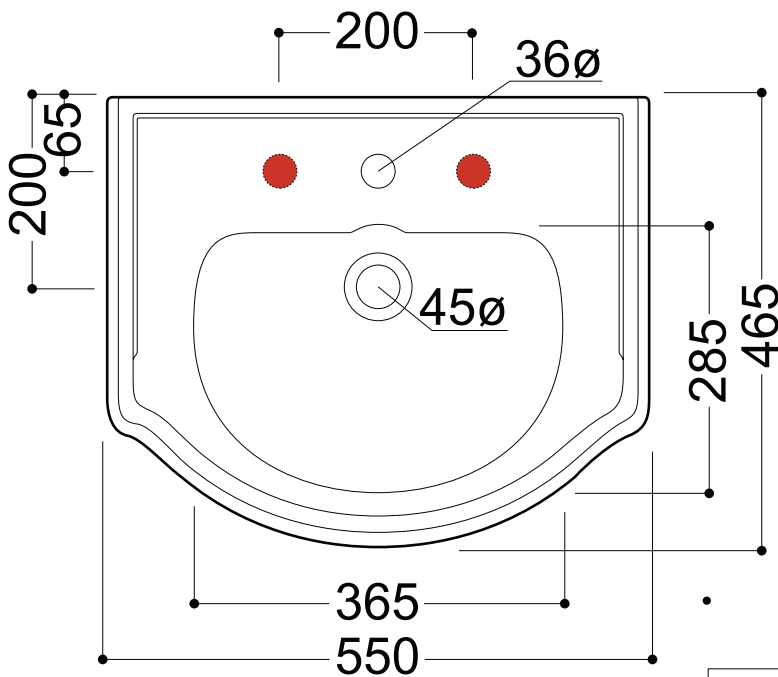

# Retro 55 porcelænsvask

Varenr.:  
20272

VVS-nr.:  
624010800

Materiale:	Porcelæn
Farve:	Hvid
Overflade:	Glaseret, blank
Glaseret bagside:	Nej
Monteringsmulighed:	Gulvstående på pedestal
Hanehul:	Ja
Overløb:	Ja
Bundventil medfølger:	Nej

# LAVABO®

Leveres med Ø36 mm hanehul, ekstra hanehuller kan laves, placering angivet med rødt.  
Ønske om ekstra hanehul skal oplyses ved bestilling.