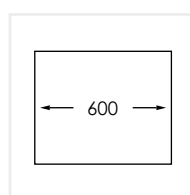

**PRODUKTBESKRIVNING:**

En kraftig diskåda i 1,2 mm rostfritt stål med borstad yta och kryssknäckt botten.

Levereras med vattenlås, korgventil och bräddavloppsanslutning.

SKÅPSTORLEK:

600 mm

MÅTT:

| | |
|---------------------|--------------|
| Ytermått: | 540 x 440 mm |
| Innermått: | 500 x 400 mm |
| Djup: | 200 mm |
| Invändig hörnradie: | 5 mm |
| Utvändig hörnradie: | 10 mm |
| Materialjocklek: | 1,2 mm |