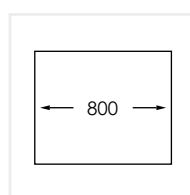


**PRODUKTBESKRIVNING:**

En kraftig disklåda i 1,2 mm rostfritt stål med borstad yta och kryssknäckt botten.

Levereras med vattenlås, korgventil och bräddavloppsanslutning.

**SKÅPSTORLEK:**

800 mm

**MÅTT:**

Ytermått:	740 x 440 mm
Innermått:	700 x 400 mm
Djup:	200 mm
Invändig hörnradie:	10 mm
Materialtjocklek:	1,2 mm

**MONTERINGSSÄTT:**

Inbyggnad

Undermontering

Underlimning

Planlimning

Isvetsning