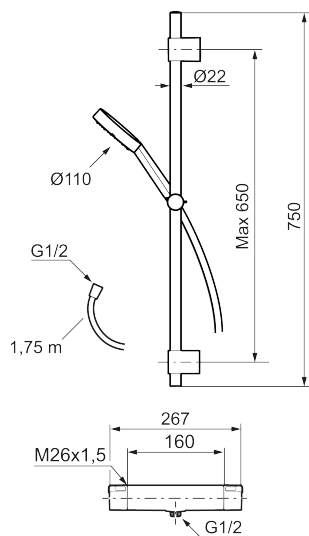

MMIX II shower kit

MMIX II shower kit har nydesignad handdusch samt uppdaterad termostat. Precis som med alla andra produkter från Mora kännetecknas denna eleganta kromade dusch av genomtänkta detaljer och hög kvalitet. En produkt som håller vad den lovar in i minsta detalj.

Art.nr: 331600 RSK: 8283429 Flöde 3 bar: 7,0 l/min

Utförande: Krom, 160 c/c

Består av:

MORA MMIX II duschblandare:

- Tryckbalanserad termostatinsats
- Säkerhetsspärr 38°
- Eco-stopp
- Lead Free (blyfri)
- Återströmningskydd enligt EU-standard SS-EN 1717

MORA MMIX II duschanordning (art.nr. 331300):

- Metallomspunnen slang 1750 mm, PVC- och BPA-fri innerslang
- Med variabelt c/c-mått för befintliga skruvhål
- Med antikalksystemet "Easy-Clean"