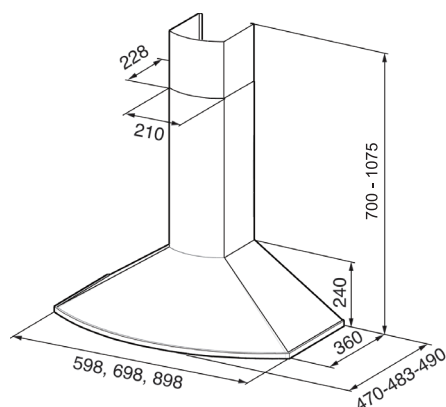

TENDER ALLIANCE LGH

PRODUKTINFORMATION

Alliance för väggmontage. Ledbelysning. Metalltrådsfilter. Elektronisk brytare. Samarbetar med den centrala ventilationen i fastigheten, förbättrar luftkvaliteten och sänker energikostnaderna. Justerbart grund och forceringsflöde. Timerreglerat spjäll.

Obs! Installera ej lägenhetsalliance utan fastighetsägarens medgivande.

Bredd	60, 70 och 90 cm
Luftmängd max	350 m³/h (97 l/s)
Motoreffekt	90 W
Ljudeffektnivå	42 - 64 dB(A)
Osuppfångning	75 % vid 165 m³/h (46 l/s)
Energiklass	C
Hastigheter	3
Belysning	2 x 2 W led
Elanslutning	230 V skyddsjordad
	Stickproppsanslutning (lgh). Fast anslutning av behörig elektriker (villa)
Montagehöjd min	500 mm för elspis 650 mm för gasspis
Kanalanslutning	Ø 125/160 mm

ARTIKEL	ART.NR FRANKE
Rf, 60 cm	110.0350.576
Rf, 70 cm	110.0350.577
Rf, 90 cm	110.0350.578
Vit, 60 cm	110.0350.579
Vit, 70 cm	110.0350.593
Sv, 60 cm	110.0350.594
Sv, 70 cm	110.0350.596
Sv, 90 cm	110.0350.595

Make
it
Wonderful

FRANKE