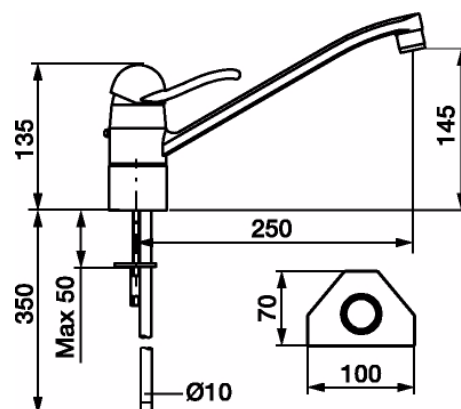

# Köksblandare 9000

Svängbar pip 110°/360°

Skyddsmodul AA

- Mjukstängande med keramisk avstängning
- Med pipen svängbar 110°
- För hål i bänk Ø28 mm

FM Mattsson 9000 för köket, har en harmonisk och tidlös design. Den har hetvattenspärr, justerbar flödesbegränsning, mjukstängning och keramisk tätning som standard vilket tar bort såväl risken för brännskador, som skadliga tryckstötter i rören. Dess omtanke om sin användare och populära design har gjort den till Sveriges mest köpta blandare sedan många år.

Utförande	FMM nr	RSK nr
Krom, med anslutning Cu-rör Ø10 mm	9100-0000	830 87 01
Krom, Soft PEX®-rör med anslutning lekande G3/8	9100-0010	