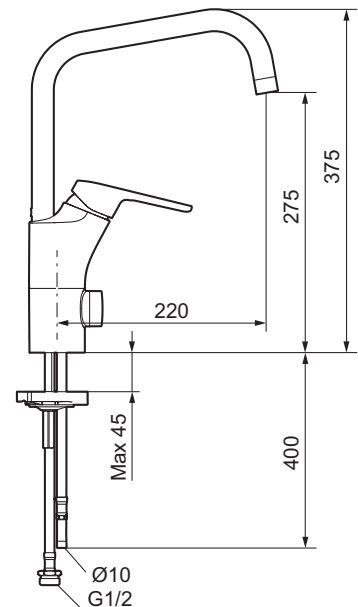

# Köksblandare, Siljan

Skyddsmodul 

- EcoSafe® blandare
  - Kallstartsfunktion
  - Mjukstängande med keramisk avstängning
  - Inbyggd, lätt omställbar flödesbegränsning och temperaturspär
  - Eco Flow (energi- och vattenbesparande strålsamlare)
  - Hög, svängbar pip. Spärrbricka medföljer för 60°, 85°, 110° eller 360°
  - Med inbyggd keramisk avstängning för disk- och tvättmaskin. Omställbar mellan KV och VV, förinställd på KV
  - Med Soft PEX®-rör
  - Hålmått Ø34-37 mm
  - Skyddsmodul AA gäller ej anslutning till diskmaskin
- Siljan är FM Mattssons nya signaturserie. Med ett brett sortiment har fokus legat på designen samtidigt som tekniken varit viktig i vår strävan av att ta hänsyn till både miljö och människor. En blandare som är ett självklart val för alla som eftersträvar en hållbar livsstil. Med en stor variantflora hittar du garanterat en modell som passar just ditt kök.

Utförande	FMM nr	RSK nr
Krom, med ansl. slät ände Ø10 mm, energiklass C	8301-0000	830 91 21
Krom, med ansl. lekande G3/8, energiklass C	8301-0010	830 91 23
Krom, Lead Free (blyfri), med ansl. lekande G3/8, energiklass C	8501-0010	831 04 12