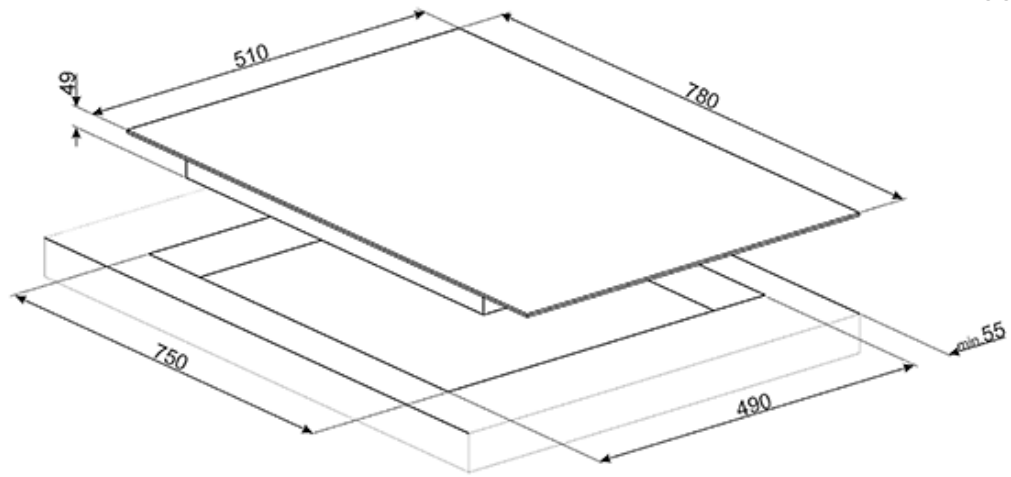

SI1F7845B

induktionshäll
78 cm
svart
touchkontroll
elektrisk

SMEG SVERIGE AB
Dockplatsen 1
211 19 Malmö
Tel.: +46 40669 54 90
info@smeg.se