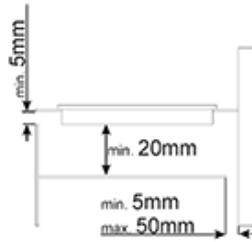

SI1F7845B

induktionshäll
78 cm
svart
touchkontroll
elektrisk

SMEG SVERIGE AB
Dockplatsen 1
211 19 Malmö
Tel.: +46 40669 54 90
info@smeg.se