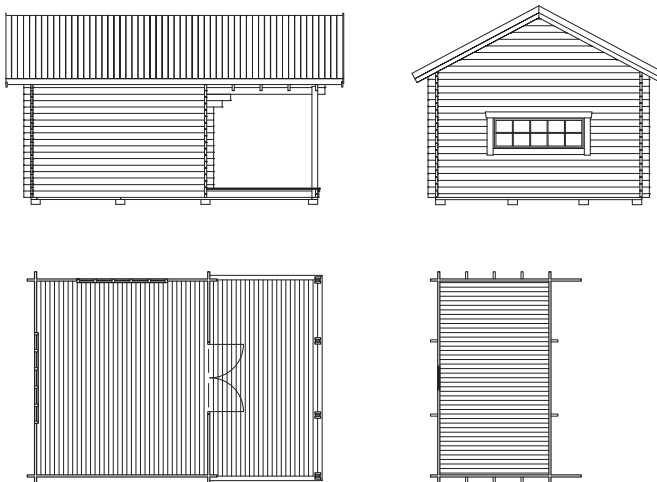

- Storlek** 6000x4150 mm varav altan 2280x4150 mm.
- Stomme** Knuttimmer 45x145 mm furu.
- Tak** 20x113/135 mm slätspont, fallande längd, ändspontat. Takåsar 45x170 mm, färdigkapade. Vindbrädor 22x120 mm råplan, gerade i ena änden. Takfotsbrädor, 22x120 mm råplan.
- Fönster** Foder 22x120 mm råplan.
2 st fönster 1865x650 mm inkl spröjs.
1 st fönster 490x490 mm inkl spröjs.
- Dörr** Foder 22x120 mm råplan.
1 st parytterdörr 15-20, helglas med spröjs.
- Golv** Golvåsar 45x170 mm, färdigkapade.
Golv 25x135/159/135 mm, fallande längd, ändspont. Syll 45x95/120/145 mm, färdigkapad.
Golvlist 18x70 mm. 22 mm trall till altan.
- Stolpar** 120x135 mm, monterade.
- Tillval** Fönster, dörrar, takpaket, isolerpaket, bras-kaminpaket. Besök basecofritid.se för mer information om färdiga tillbehörspaket.

Hemfjäll stuga med loft och altan **25+10 m²**

Hemfjäll attefallsstuga 25 m² kan du sätta upp där du känner för det och ha en rymlig skogskoja att använda året runt. Inne finns storstuga med loft och ute en altan med plats för flera personer. Stugans back to basic-design låter dig komma närmare naturens färger och dofter och uppleva det naturliga ljuset. Den stora glasade dubbeldörren öppnas enkelt upp så att du kan ta vara på stugans hela golv- och altanyta, som totalt blir 35 m². Virket till Hemfjäll kommer från Lapplands senvuxna skogar och konstruktionen är mycket rejäl, precis som övriga stugor i Basecos sortiment.