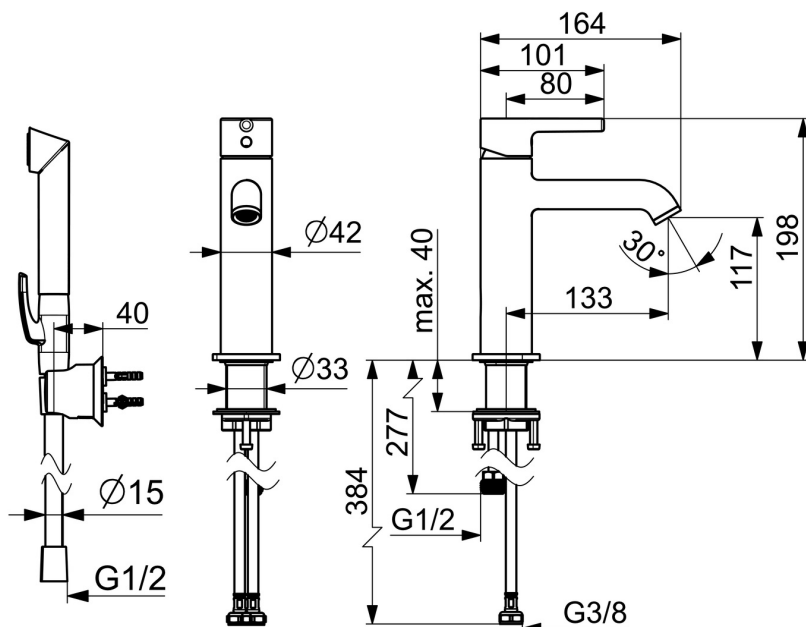

EAN: 6414150103667  
RSK: 8275811  
[static.oras.com/2606FH-80](http://static.oras.com/2606FH-80)

- Tvättställ
- Ettgreppsblandare, Bidetta
- Bänkmonterad
- Borstat stål
- Fast utloppspip
- CASCADE® - stråle, PCA® - konstantflödesstrålsamlare oavsett tryck
- Ettgreppsblandare, Pinnspak, Symboler för Varmt/Kallt

- Handdusch, Fäste för handdusch, Duschslang (1750 mm)
- Bidetta handdusch
- Möjlighet till spärr för begränsning av temperatur och flöde, Justerbar varmvattenspärr (eftermonterbar)
- $\varnothing$  30 mm keramisk kassett för flödes- och temperaturkontroll
- Flexibel anslutning
- Blandarkroppen är tillverkad i avzinkningshärdig mässing
- Utan lyftventil

### Tekniska egenskaper

Varmvattenanslutning	<b>max. +70°C</b>
Arbetstryck	<b>50 - 1000 kPa</b>
Anslutning, mått	<b>G3/8</b>
Projection	<b>133 mm</b>
Backflow prevention (EN1717)	<b>HC</b>
Material	<b>brass</b>