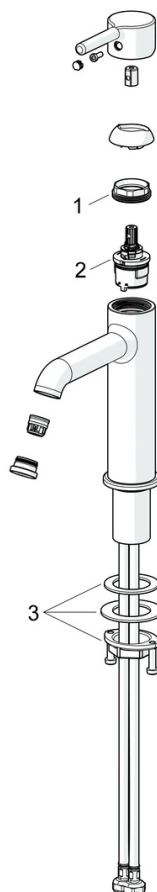

Reservdelar

SP2606FH-CLR

	Namn	Kod	RSK
01	Fästmutter, M34x1.5	1012133V	8387014
02	Reglerinsats, 3.0	1014428V	8387010
03	Monteringsatts	602629V