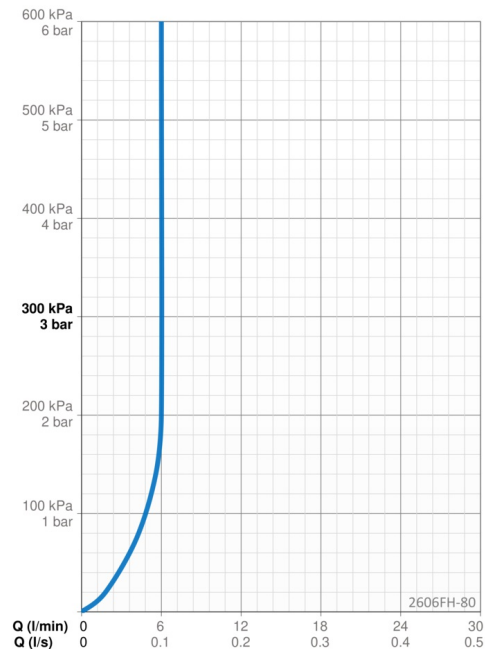

Teknisk data

Flödesegenskaper

Flöde vid 300 kPa (med flödesbegränsare)	0.1 l/s
Tryckfall vid flöde (0.1 l/s)	195 kPa

Tekniska egenskaper

Varmvattenanslutning	max. +70°C
Arbetstryck	50 - 1000 kPa
Anslutning, mått	G3/8
Projection	133 mm
Backflow prevention (EN1717)	HC
Material	brass

Bestämmelser

EN standard	EN 817
Ljudklass	I (ISO 3822)

Godkännanden och Certifikat

STF certifikat	EUFI29-23002169-TH1
Declaration of conformity	DoC