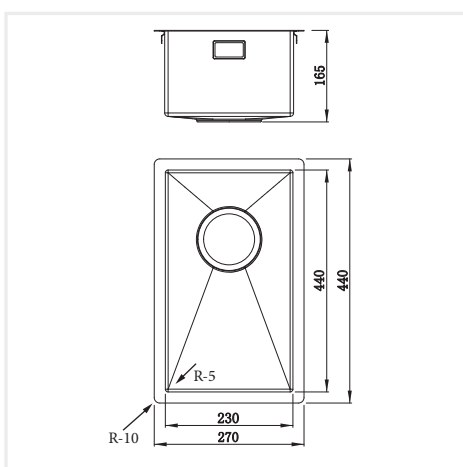

MÅTT:

Ytermått:	270 x 440 mm
Innermått:	230 x 400 mm
Djup:	160 mm
Invändig hörnradie:	5 mm
Utvändig hörnradie:	10 mm
Materialtjocklek:	1,2 mm