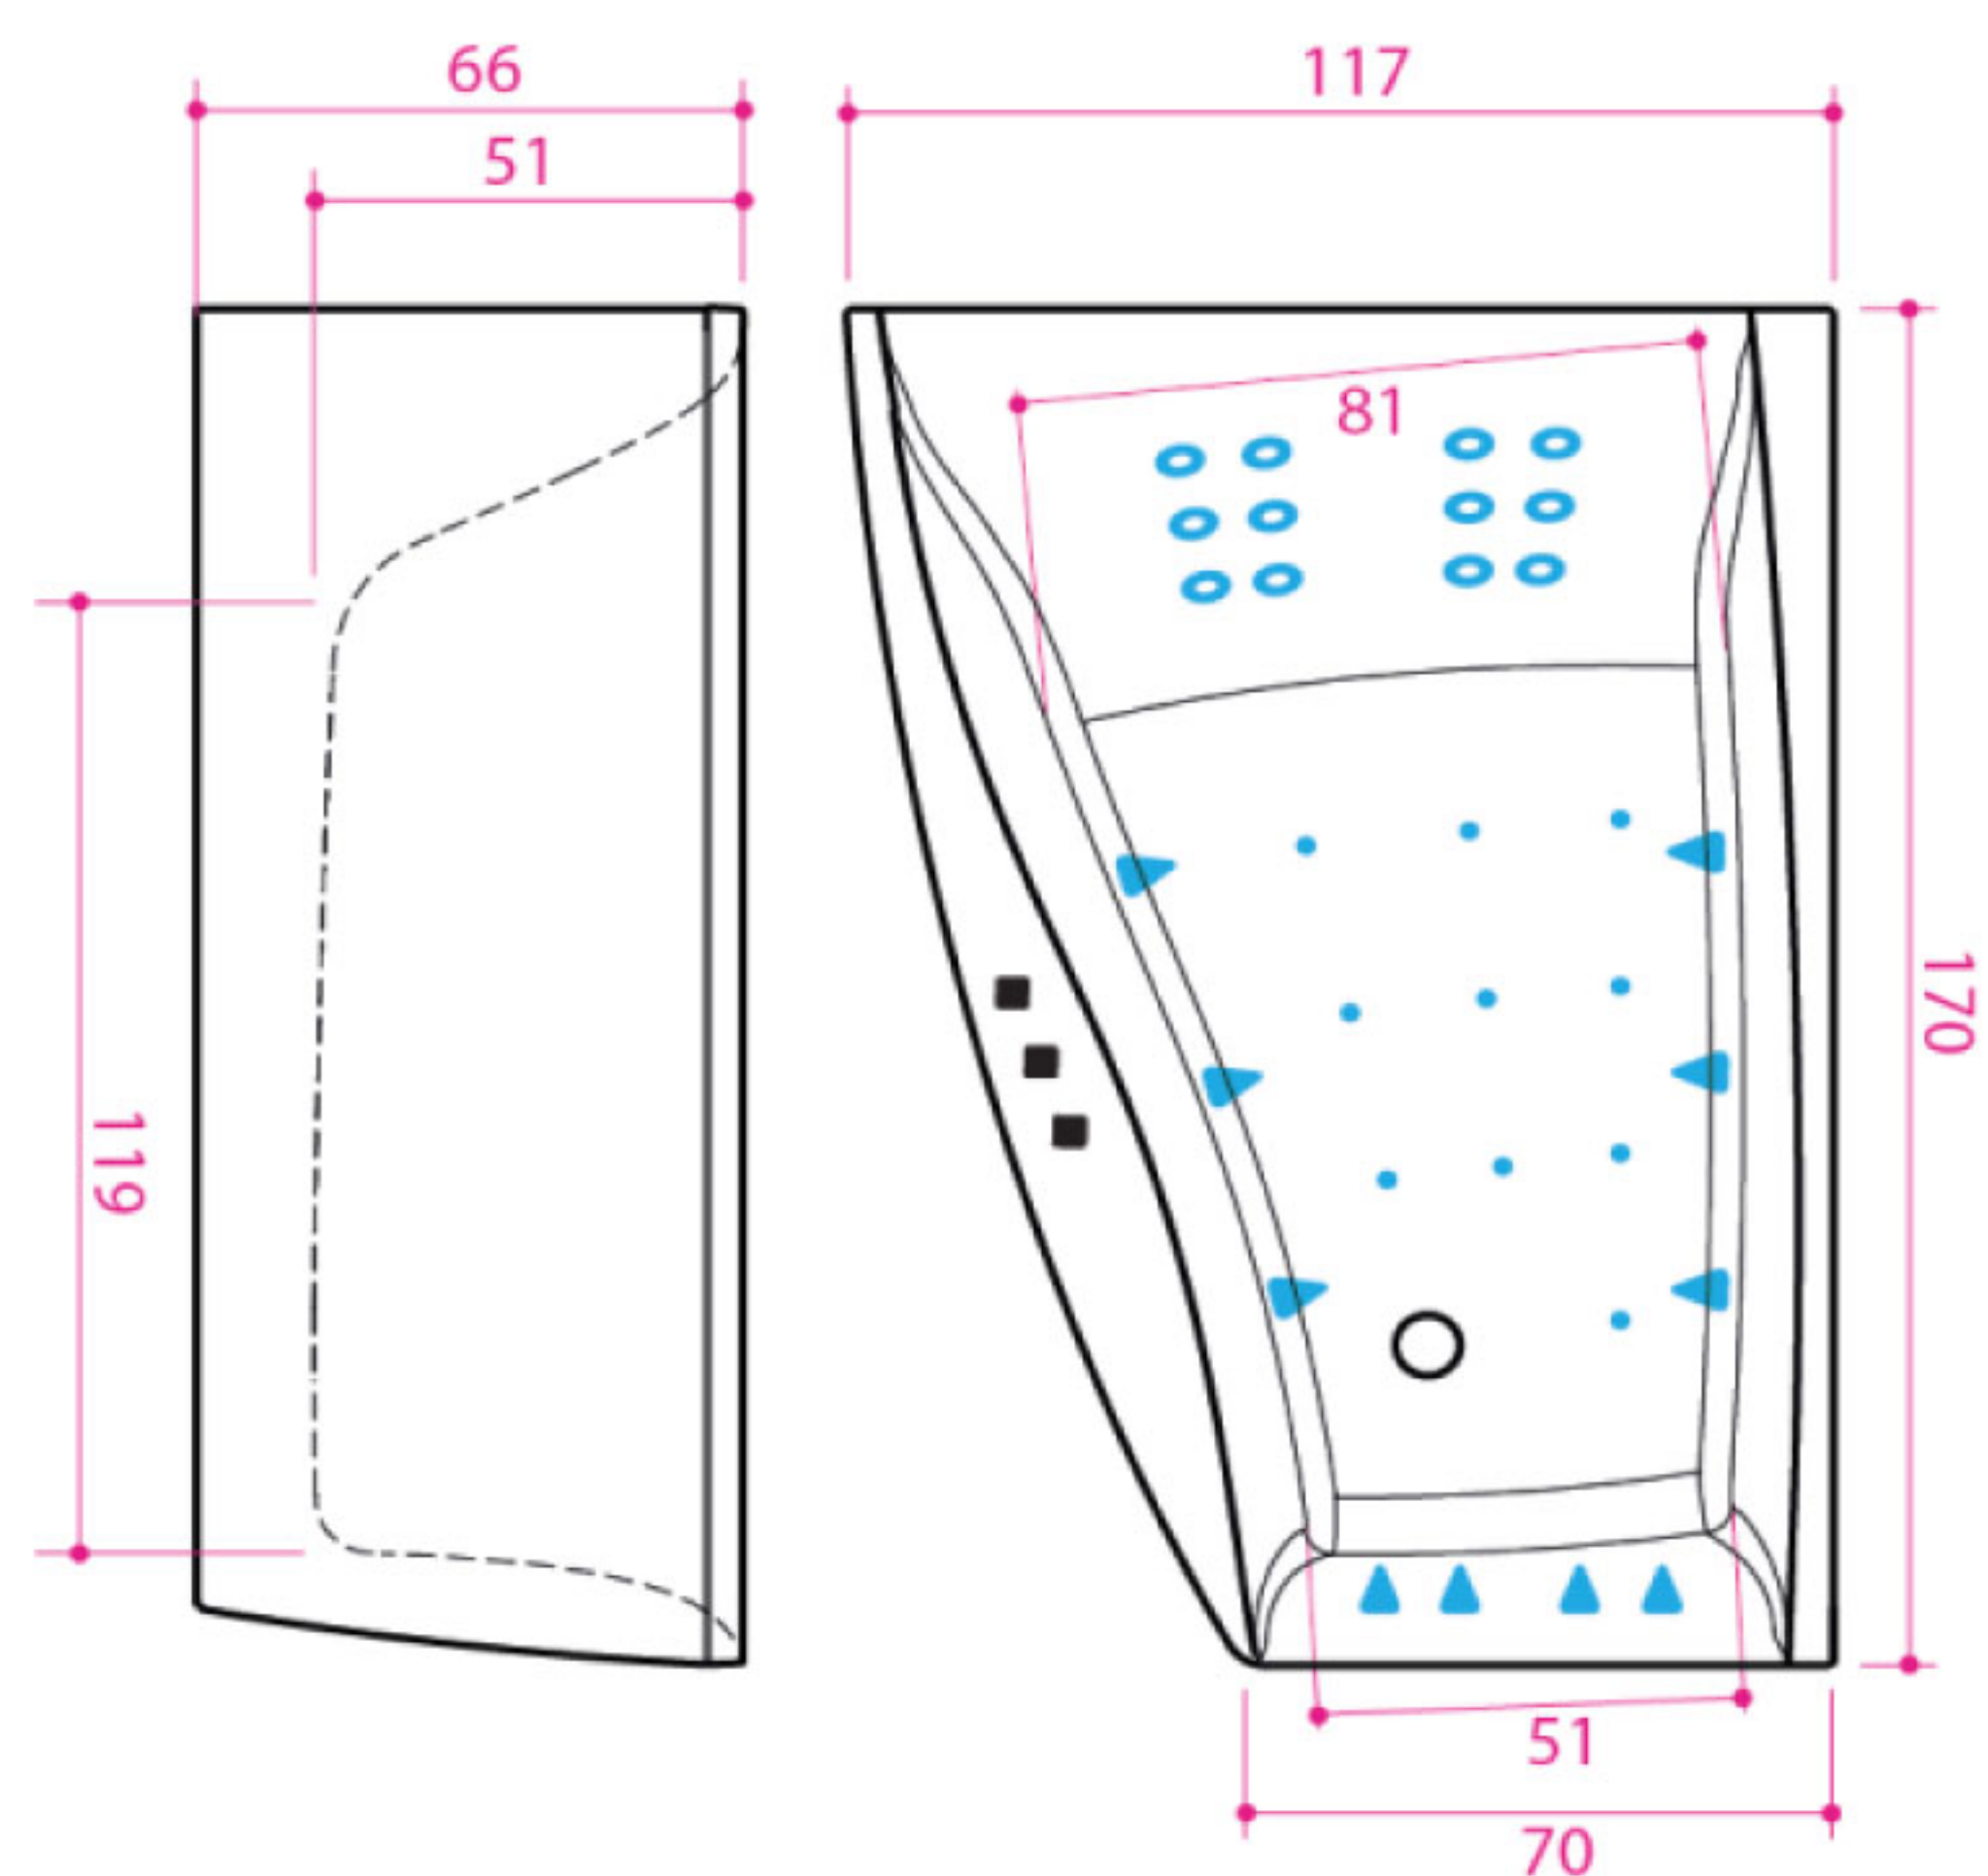

# Cali

Kompakt och kraftfullt badkar för två personer med hydromassage

Mått / vattenkapacitet:

Cali: 170 x 117 x 66 cm / 380 l

**Christina (ingår)**

Blandare med duschhandtag. Påfyllning av bad via jets.

## Placering av paneler

E 15 (höger)

E 16 (vänster)

Vi reserverar oss för tryckfel samt färgåtergivning.