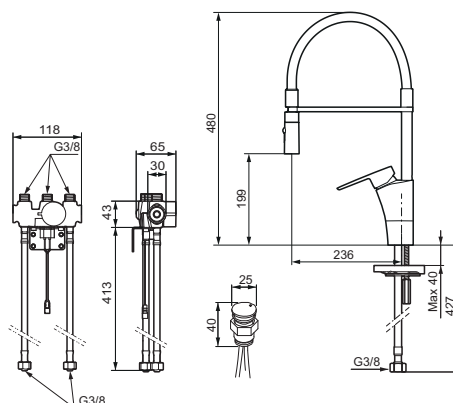

Mora Cera Duo Miniprofi

mora

ANNO 1927

Mora Cera Duo Miniprofi tar det professionella storkökets fördelar in i ditt personliga hemmakök. Kranen är en kombination av en traditionell köksblandare och en sensorstyrd. Den fungerar som vanligt med spaken och genom att hålla handen framför sensorn får man en beröringsfri spolstart. Spoltiden vid den beröringsfria starten kan enkelt ställas in till 4, 8 eller 12 sekunder och temperaturen regleras med ett vred under diskbänken. Sensorfunktionen gör blandaren mer hygienisk samtidigt som den är vattenbesparande och snäll mot miljön. Kranen har även ett smidigt städläge samt ett löstagbart munstycke som kan varieras mellan olika strålbilder; koncentrerad stråle eller dusch. Sammantaget gör Mora Cera Duo Miniprofi köksarbetet enklare, effektivare, snyggare och miljövänligare.

- ESS (energisparsystem)
- Mjukstängning med keramisk tätning
- Omställbar flödesbegränsning och temperaturspär
- Svängbar pip 60°, 85°, **110°** eller 360°
- 2-stråligt munstycke med koncentrerad strålbild och handdusch
- Med elektronisk diskmaskinsavstängning
- Spoltidsbegränsning, förhindrar översvämning
- Avstängning av flöde i 5 min via sensorn, (används t.ex. vid rengöring)
- Låg strömförbrukning – Lång livslängd
- IP-klass sensor: IP67
- Återströmningsskydd enligt EU-standard SS-EN 1717

Installation:

- Enkel installation och service
- Anpassningsbar för batteridrift 6V och nät drift 12V AC/DC
- Vid nät drift 12V AC/DC krävs AC-adapter art.nr. 729478.AE och stickproppsadapter art.nr. 729470, alternativt transformator art.nr. 729475
- Automatisk justering av sensoravståndet

Mora Cera Duo Miniprofi

mora

ANNO 1927

- Flexibla anslutningsrör i metallspunnen Soft PEX[®] lekande G3/8
- Hålmått Ø34-37 mm

Inställningar:

- Programmerbart detektionsavstånd
- Valbar spoltid

Elektronisk Diskmaskinsavstängning: