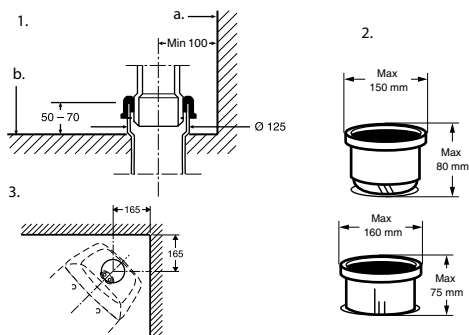

Tillbehör:

Fresh WC sticks Ocean Ifö nr:94690
RSK:7922224, Fresh WC sticks Lime
Ifö nr:94691 RSK:7922225

* Med avstängningsventil. Sitsbulthål c/c 155.