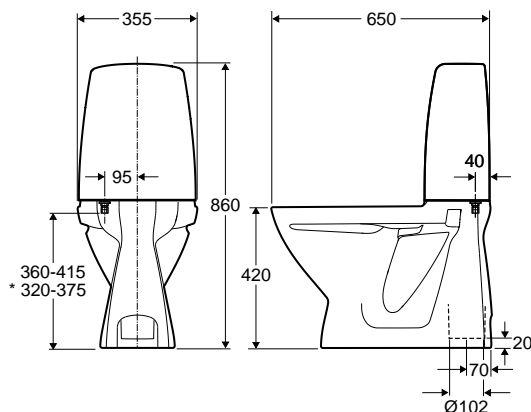

Ifö Sign WC-stol 6860, inbyggt S-lås

WC-stol med hel cisternkåpa för enklare rengöring, och fri från kondens. Fresh WC som standard, vilket ger doft och underlättar rengöring genom en doseringstablett som stoppas i via spolknappen. Inbyggt S-lås. Mjüksits ingår. Spolknapp 4/2-litersspolning. Sitt höjd utan sits 42 cm. Modellen finns även i en variant utan skruvhål för att kunna limmas/silikoneras istället för att skruvas fast.

WC-stolen är behandlad med vår rengöringsvänliga glasyr Ifö Clean och godkänd enligt Nordisk kvalitetsssäkring.

I leveransen ingår
Monteringsatts Ifö nr Z98380 består av:
4 st rostfria skruvar,
avstängningsventil
Täcklucka för avlopp
Drift- och skötselanvisning
Täckhattar för skruv och för limning
Delbar mjüksits med lock

6860, standardmodell med inbyggt S-lås

Typgodkänd hel- och halvspolning. Stor spolning ställbar mellan 3.5 till 8 liter. Liten spolning ställbar mellan 2 till 4 liter. Vid leverans är spolvolymen inställd på 4/2 liter. 686006597 - Vid leverans är spolmängden inställd till 4 liter. Kan ställas in på 4-8 liter. Måttolerans +/- 2%