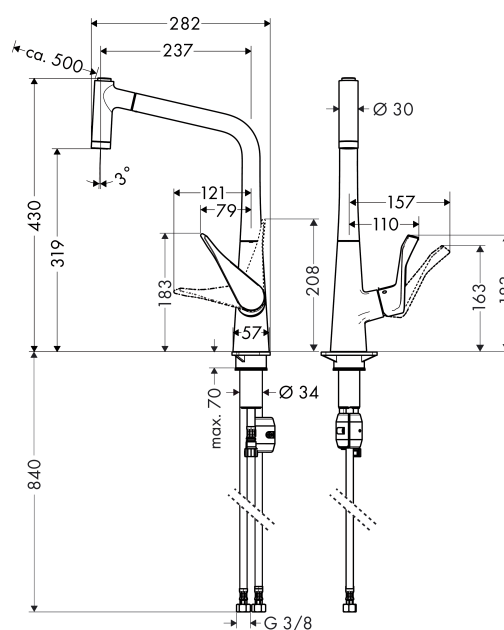

Metris

Metris 1-grepps köksblandare, med utdragbar pip

Ytskikt: steel Art.nr. : 14820800

Produktdetaljer

Produktinformation

- svängningsområde 110° / 150°
- vertikalt handtag läge för bekväm användning även med lite utrymme framför muren
- laminar- och duschstråle
- duschstråle låsbar, strålinställning automatisk genom att stänga blandaren
- MagFit magnetisk duschhållare
- Quick-Connect duschslang
- lämpad för genomflödesvärmare

Artikeldetaljer

RSK-nr.	8227555
Pris exkl. moms	4.740,45 SEK
Pris inkl. moms	5.926,00 SEK

Tekniska lösningar

Produktbild

Måttskiss

Genomflödesprogram