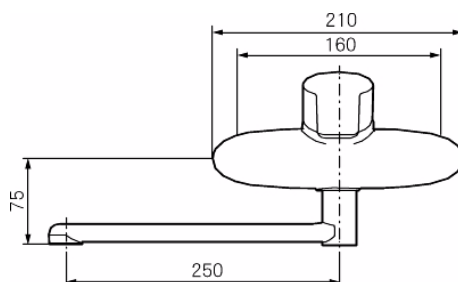

- ESS (Energisparsystem)
- Mjukstängning med keramisk tätning
- Omställbar flödesbegränsning och temperaturspär
- Eco (Energi- och vattenbesparande strålsamlare **9 l/min**)
- Inkl. underliggande pip
- Piputsprång med väggbricka 308 mm
- Finns även som 150 c/c