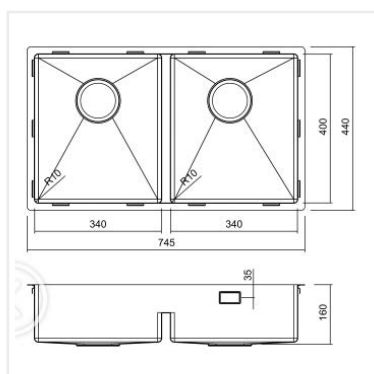

MONTERINGSSÄTT:

Inbyggnad

Undermontering

Underlimning

Planlimning

Isvetsning