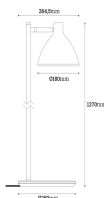

Ark Micro Golvlampa GU10

Artikelnummer 7508929

Ark Micro är en armatur i modern design formgiven av Andreas Sture och Torbjörn Eliasson. Tillverkad i rostfritt stål och pulverlackad i sex olika kulörer. Fot i pulverlackerad stål eller marmor. Vitlackerad reflektor som ger ett riktat ljus. Utrustad med GU10-sockel. Levereras utan ljuskälla. Skärmen är vridbar och vinklinsbar så att ljuset med enkelhet kan riktas åt önskat håll. 2m sladd med europakontakt och fotdimmer med minnesfunktion. Lämplig som belysning över bord, i fönster, som läsbelysning, sänglampa etc.

Produktspecifikation

Max lämplig lampeffekt	7	Serie	Ark
För antal ljuskällor (st)	1	D-märkt	Nej
Ljusspridning	Symmetrisk	IP-klass	IP20
Färg	Svart	Skyddsklass	II
Färgkod (RAL)	9005	Spänningstyp	AC
Material	Stål	Spänning (V)	220-240
Ytskydd	Pulverlackerad	Formgivare	Andreas Sture och Torbjörn Eliasson
Höjd (mm)	1270	Socketyp	GU10
Bredd (mm)	250	Dragavlastning	Ja
Djup (mm)	264,5	Knockout för kabel	Nej
Kabellängd (m)	2	Vidarekoppling	Nej
GTIN	7393047229378		
Ljuskälla ingår	Nej		

Ljusbild och måttskiss

Miljöbilder